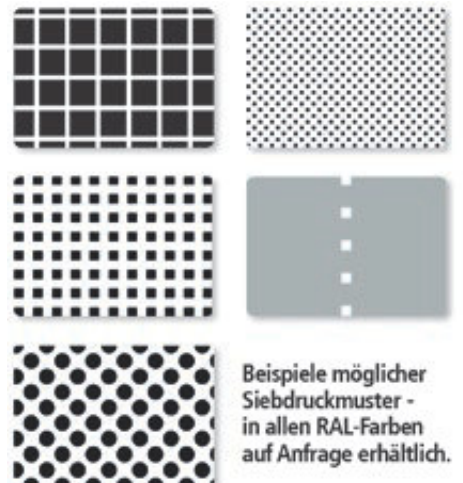

Siebdruckdekore – als Sichtschutz