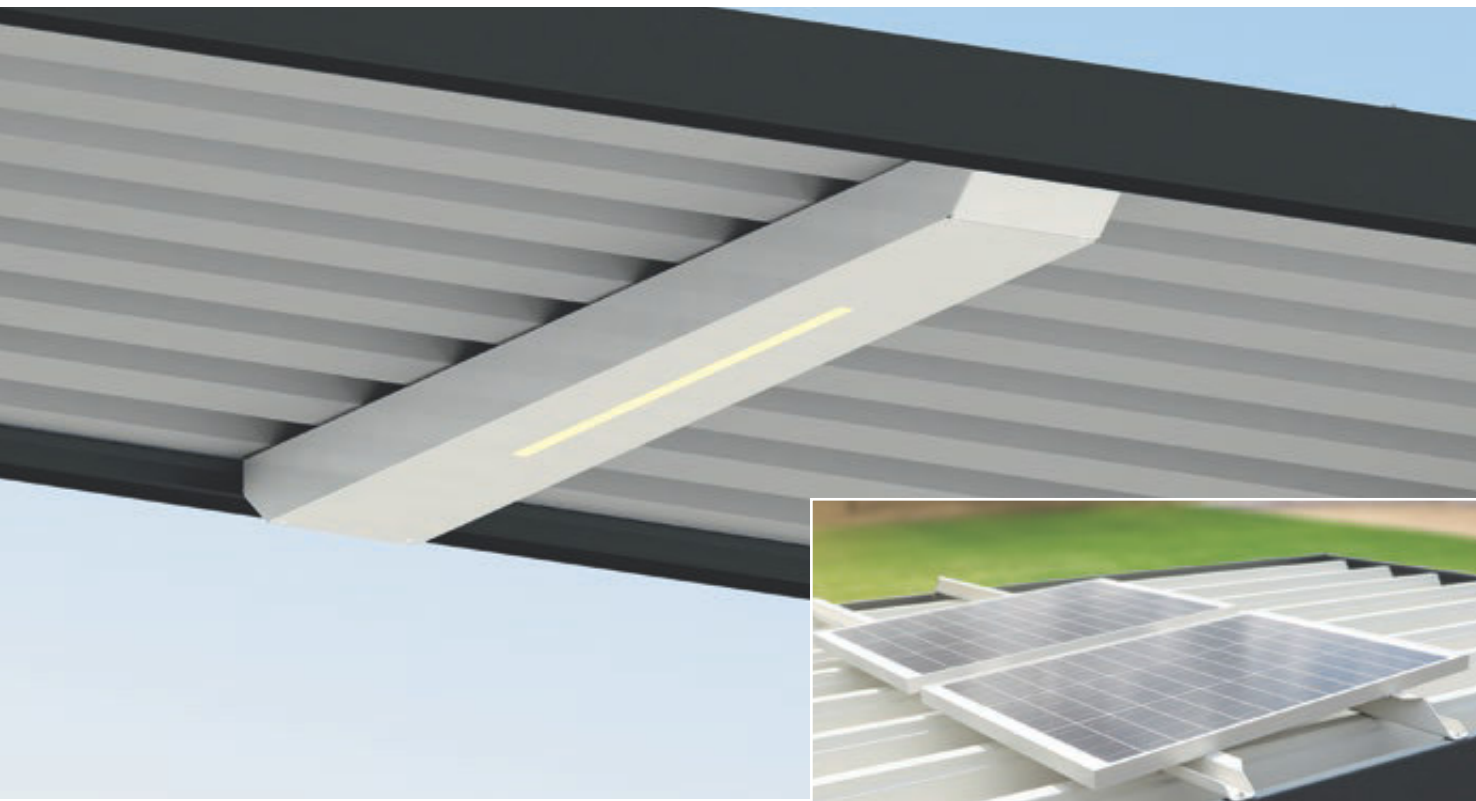

▲ LED-Solarbeleuchtung EMS, Lampenkasten in RAL 9002 grauweiß