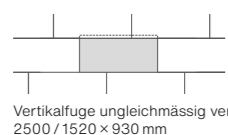

Das Dach-Sortiment der Swisspearl Österreich GmbH ermöglicht dank der Vielfalt an Formen, Farben und Formaten einen großen Gestaltungsspielraum. Der unverwechselbare und eigenständige Materialcharakter macht Swisspearl Dächer einzigartig.

Der Anwendungsvielfalt sind fast keine Grenzen gesetzt. Ob Pultdach, Satteldach oder Walmdach, Swisspearl ist die richtige Wahl. Unsere langjährige Erfahrung ist zudem ein Garant für technisch ausgereifte Lösungen und ermöglicht Weiterentwicklungen in Zusammenarbeit mit unseren Partnern.