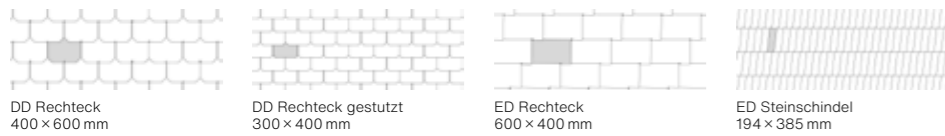

Das Dach-Sortiment der Swisspearl Österreich GmbH ermöglicht dank der Vielfalt an Formen, Farben und Formaten einen großen Gestaltungsspielraum. Der unverwechselbare und eigenständige Materialcharakter macht Swisspearl Dächer einzigartig.

Der Anwendungsvielfalt sind fast keine Grenzen gesetzt. Ob Pultdach, Satteldach oder Walmdach, Swisspearl ist die richtige Wahl. Unsere langjährige Erfahrung ist zudem ein Garant für technisch ausgereifte Lösungen und ermöglicht Weiterentwicklungen in Zusammenarbeit mit unseren Partnern.