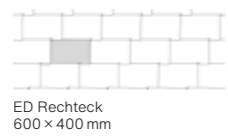

Das Dach-Sortiment der Swisspearl Österreich GmbH ermöglicht dank der Vielfalt an Formen, Farben und Formaten einen großen Gestaltungsspielraum. Der unverwechselbare und eigenständige Materialcharakter macht Swisspearl Dächer einzigartig.

Der Anwendungsvielfalt sind fast keine Grenzen gesetzt. Ob Pultdach, Satteldach oder Walmdach, Swisspearl ist die richtige Wahl. Unsere langjährige Erfahrung ist zudem ein Garant für technisch ausgereifte Lösungen und ermöglicht Weiterentwicklungen in Zusammenarbeit mit unseren Partnern.