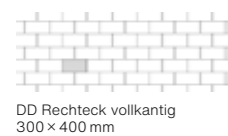

Das Dach-Sortiment der Swisspearl Österreich GmbH ermöglicht dank der Vielfalt an Formen, Farben und Formaten einen großen Gestaltungsspielraum. Der unverwechselbare und eigenständige Materialcharakter macht Swisspearl Dächer einzigartig.

Der Anwendungsvielfalt sind fast keine Grenzen gesetzt. Ob Pultdach, Satteldach oder Walmdach, Swisspearl ist die richtige Wahl. Unsere langjährige Erfahrung ist zudem ein Garant für technisch ausgereifte Lösungen und ermöglicht Weiterentwicklungen in Zusammenarbeit mit unseren Partnern.