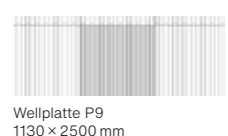

Das Dach-Sortiment der Swisspearl Österreich GmbH ermöglicht dank der Vielfalt an Formen, Farben und Formaten einen großen Gestaltungsspielraum. Der unverwechselbare und eigenständige Materialcharakter macht Swisspearl Dächer einzigartig.

Der Anwendungsvielfalt sind fast keine Grenzen gesetzt. Ob Pultdach, Satteldach oder Walmdach, Swisspearl ist die richtige Wahl. Unsere langjährige Erfahrung ist zudem ein Garant für technisch ausgereifte Lösungen und ermöglicht Weiterentwicklungen in Zusammenarbeit mit unseren Partnern.