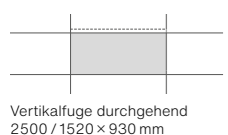

Das Dach-Sortiment der Swisspearl Österreich GmbH ermöglicht dank der Vielfalt an Formen, Farben und Formaten einen großen Gestaltungsspielraum. Der unverwechselbare und eigenständige Materialcharakter macht Swisspearl Dächer einzigartig.

Der Anwendungsvielfalt sind fast keine Grenzen gesetzt. Ob Pultdach, Satteldach oder Walmdach, Swisspearl ist die richtige Wahl. Unsere langjährige Erfahrung ist zudem ein Garant für technisch ausgereifte Lösungen und ermöglicht Weiterentwicklungen in Zusammenarbeit mit unseren Partnern.