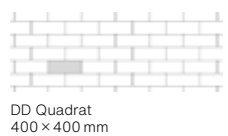

Das Dach-Sortiment der Swisspearl Österreich GmbH ermöglicht dank der Vielfalt an Formen, Farben und Formaten einen großen Gestaltungsspielraum. Der unverwechselbare und eigenständige Materialcharakter macht Swisspearl Dächer einzigartig.

Der Anwendungsvielfalt sind fast keine Grenzen gesetzt. Ob Pultdach, Satteldach oder Walmdach, Swisspearl ist die richtige Wahl. Unsere langjährige Erfahrung ist zudem ein Garant für technisch ausgereifte Lösungen und ermöglicht Weiterentwicklungen in Zusammenarbeit mit unseren Partnern.