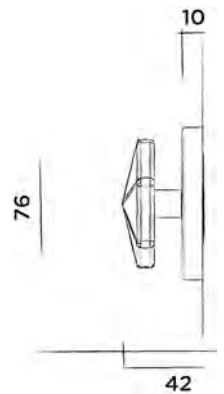

JEE-O bloom Wand Umsteller

Umsteller - Einbauarmatur, Edelstahl

Bestellnummer:

600-2206

● Gun metal

€ 470,-