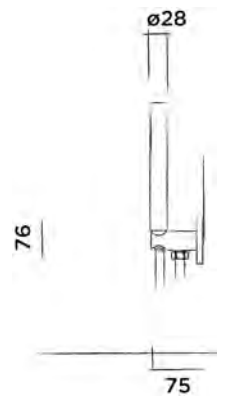

JEE-O bloom Wand Handbrause

Wand Handbrause mit integriertem Halter, Edelstahl

Bestellnummer:

600-6916

● Gun metal

€ 640,-