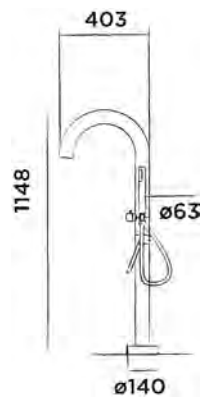

JEE-O original Wannenarmatur

Wannenarmatur, freistehend mit Umsteller und Handbrause, Edelstahl

Bestellnummer:
100-3110
● Gebürstet

€ 1.925,-