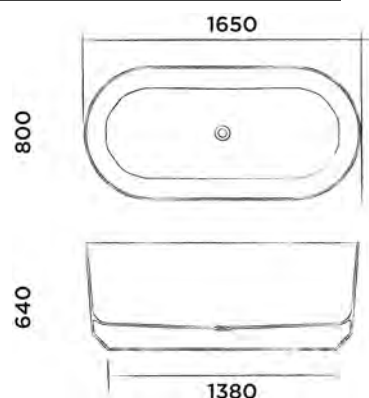

JEE-O bloom Spiegel 80

Spiegel mit einstellbar LED-Hintergrundbeleuchtung
(B 80 x H 45 cm)

Bestellnummer:
601-0217

€ 995,-

450

35

JEE-O bloom Spiegel 45

Spiegel mit einstellbar LED-Hintergrundbeleuchtung
(B 45 x H 80 cm)

Bestellnummer:
601-0317

€ 995,-

800

35

JEE-O bloom Badewanne

DADOquartz freistehende Badewanne
mit integriertem Überlauf, ohne Wannena Ablaufventil
(L 165 x B 80 x H 64 cm, Gewicht 103 kg)

Bestellnummer:
SBM074

☐ Weiss DADOquartz

€ 5.275,-