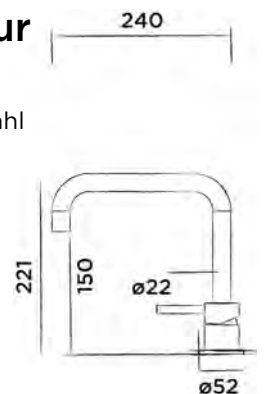

JEE-O slimline 2-Loch Waschtischarmatur niedrig

Zwei-Loch Waschtisch- Einhebelmischarmatur, Standmodell, Edelstahl

Bestellnummer:

800-1760

● Gebürstet

€ 670,-

800-1763

● Strukturiert schwarz

€ 740,-

800-1764

● Bronze

€ 740,-

800-1765

● Matt gold

€ 740,-

800-1769

● Dark Steel

€ 740,-