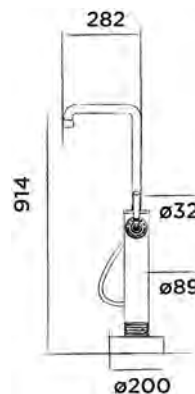

JEE-O soho Wannenarmatur

Wannen- Einhebelmischarmatur, freistehend mit progressiver Kartusche, Umsteller und Handbrause, Edelstahl

Bestellnummer:

700-3110		
● RAW	€	2.380,-
700-3112		
● Hammerschlagbeschichtet matt schwarz	€	2.380,-