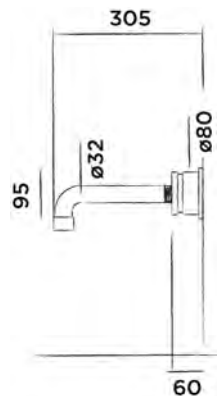

JEE-O soho Elektronik Wand Waschtischarmatur

Elektronisch gesteuerte Wand- Waschtischarmatur, mit Infrarot-Ein/ Aus-Sensor und verdecktem Steuerkasten, Edelstahl

Bestellnummer:

700-1530

● RAW

€ 1.455,-

700-1532

● Hammerschlagbeschichtet matt schwarz € 1.455,-

JEE-O soho Wand Mischarmatur 1- Weg

Unterputz- Einbauarmatur mit progressiver Kartusche, Edelstahl

Bestellnummer:

700-2100

● RAW

€ 705,-

700-2102

● Hammerschlagbeschichtet matt schwarz € 705,-