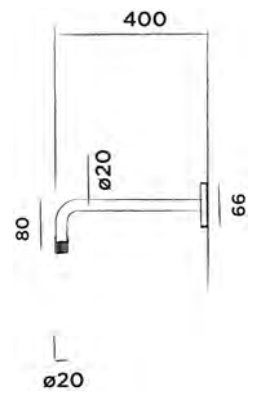

JEE-O slimline Wandarm

Wandarm, Edelstahl*

Bestellnummer:

801-6900

● Gebürstet

€ 225,-

801-6903

● Strukturiert schwarz

€ 275,-

801-6904

● Bronze

€ 275,-

801-6905

● Matt gold

€ 275,-

801-6909

● Dark Steel

€ 275,-

* Preis von alle Armen sind ohne Überkopfbrause