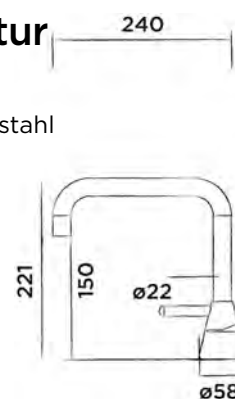

JEE-O cone Dusche 02

Dusch- Einhebelmischarmatur, freistehend, Edelstahl

Bestellnummer:

900-6100

● Gebürstet

€ 2.575,-

900-6106

● Gun metal

€ 2.975,-

JEE-O cone Dusche 02

Dusch- Einhebelmischarmatur, freistehend mit Handbrause, Edelstahl

Bestellnummer:

900-6210

● Gebürstet

€ 2.975,-

900-6216

● Gun metal

€ 3.550,-

JEE-O cone Wannenarmatur

Wannen- Einhebelmischarmatur, freistehend mit Umsteller, Kartusche und Handbrause, Edelstahl

Bestellnummer:

900-3110

● Gebürstet

€ 1.825,-

900-3116

● Gun metal

€ 2.150,-

JEE-O cone 3-Loch Waschtischarmatur

Drei-Loch Waschtisch- Einhebelmischarmatur, Standmodell, Edelstahl

Bestellnummer:

900-1780

● Gebürstet

€ 880,-

900-1786

● Gun metal

€ 1.015,-

JEE-O slimline 2-Loch Waschtischarmatur niedrig

Zwei-Loch Waschtisch- Einhebelmischarmatur, Standmodell, Edelstahl

Bestellnummer:

900-1760

● Gebürstet

€ 850,-

900-1766

● Gun metal

€ 1.015,-