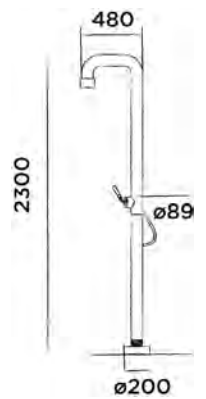

JEE-O soho Dusche 02

Dusch- Einhebelmischarmatur, freistehend mit progressiver Kartusche und Handbrause, Edelstahl

Bestellnummer:

700-6210

● RAW

€ 3.550,-

700-6212

● Hammerschlagbeschichtet matt schwarz

€ 3.550,-

700-6217

● Clay

€ 3.550,-

700-6218

● Sand

€ 3.550,-

JEE-O soho Dusch Kombination 01

Wand-Dusch-Kombination mit Wanddusche und Wand Mischarmatur 1- Weg, Edelstahl

Bestellnummer:

700-6410

● RAW

€ 1.590,-

Beinhaltet: 700-6900 und 700-2100

700-6412

● Hammerschlagbeschichtet matt schwarz € 1.590,-

Beinhaltet: 700-6902 und 700-2102

JEE-O soho Dusch Kombination 02

Wand-Dusch-Kombination mit Wanddusche, Wand Mischarmatur 2- Weg und Wand Handbrause, Edelstahl

Bestellnummer:

700-6420

● RAW

€ 2.780,-

Beinhaltet: 700-6900, 700-2200 und 700-6910

700-6422

● Hammerschlagbeschichtet matt schwarz € 2.780,-

Beinhaltet: 700-6902, 700-2202 und 700-6912

JEE-O soho Dusch Kombination 03

Decken-Dusch-Kombination mit Deckendusche, Wand Mischarmatur 1- Weg, Edelstahl

Bestellnummer:

700-6430

● RAW

€ 1.560,-

Beinhaltet: 700-6800 und 700-2100

700-6432

● Hammerschlagbeschichtet matt schwarz € 1.560,-

Beinhaltet: 700-6802 und 700-2102

JEE-O soho Dusch Kombination 04

Decken-Dusch-Kombination mit Deckendusche, Wand Mischarmatur 2- Weg und Wand Handbrause, Edelstahl

Bestellnummer:

700-6440

● RAW

€ 2.770,-

Beinhaltet: 700-6800, 700-2200 und 700-6910

700-6442

● Hammerschlagbeschichtet matt schwarz € 2.770,-

Beinhaltet: 700-6802, 700-2202 und 700-6912