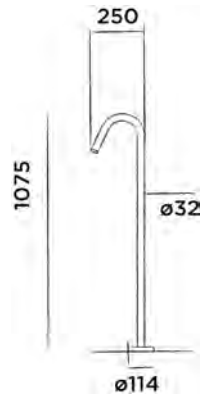

JEE-O slimline Wannenarmatur 01

Wannenarmatur, freistehend, Edelstahl

Bestellnummer:

800-3100

● Gebürstet

€ 715,-

800-3103

● Strukturiert schwarz

€ 945,-