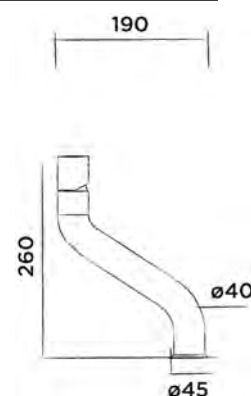

JEE-O flow spiegel 50

Spiegel mit einstellbar LED-Hintergrundbeleuchtung
(\varnothing 50 cm)

Bestellnummer:

501-0117

€ 875,-

JEE-O flow spiegel 80

Spiegel mit einstellbar LED-Hintergrundbeleuchtung
(\varnothing 80 cm)