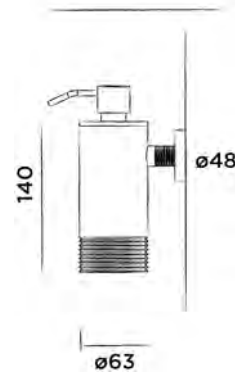

JEE-O soho Wand-Seifenspender

Wand-Seifenspender mit Halterung, Edelstahl

Bestellnummer:

701-0040

● RAW

€ 215,-

701-0042

● Hammerschlagbeschichtet matt schwarz € 215,-