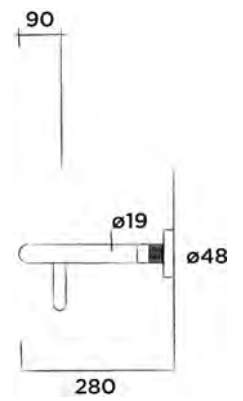

JEE-O soho Handtuchablage

Handtuchablage, Edelstahl
(Länge 70 cm)

Bestellnummer:

701-0070

● RAW

€ 430,-

701-0072

● Hammerschlagbeschichtet matt schwarz

€ 430,-