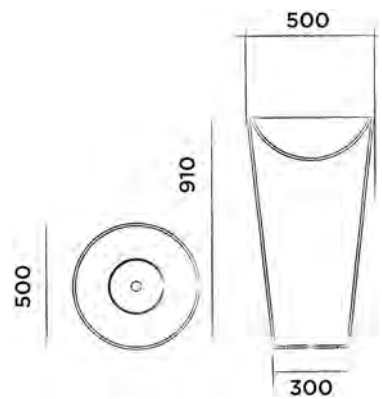

JEE-O annelli Waschtisch

DADOquartz freistehender Waschtisch
(L 50 x B 50 x H 91 cm, Gewicht 25 kg)

Bestellnummer:

SWMBAS37

● Weiss DADOquartz

€ 1.540,-