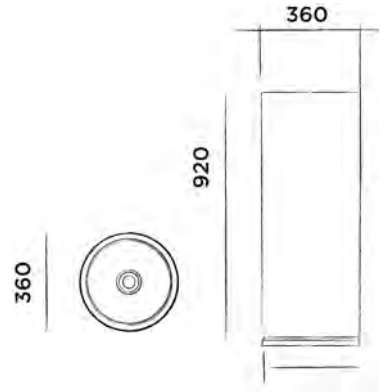

JEE-O soho Waschtisch hoch

DADOquartz freistehender Waschtisch
(L 36 x B 36 x H 92 cm, Gewicht 40 kg)

Bestellnummer:

SWMBAS69

● Weiss DADOquartz

€ 1.660,-