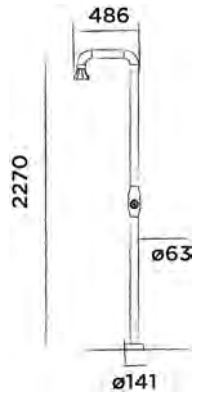

JEE-O bloom Dusche 02

Dusch- Zweihebelmischarmatur, freistehend mit Handbrause, Edelstahl

Bestellnummer:

600-6216

● Gun metal

€ 3.300,-