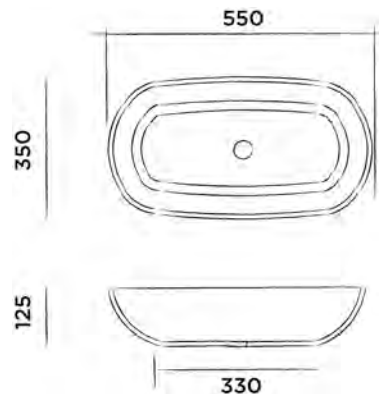

JEE-O dubai Waschtisch

DADOquartz Aufsatzwaschtisch
(L 55 x B 35 x H 12,5 cm, Gewicht 8 kg)

Bestellnummer:

SWMBAS61

● Weiss DADOquartz

€ 750,-