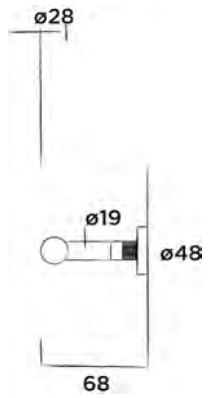

JEE-O soho Papierhalter

Papierhalter, Edelstahl

Bestellnummer:

701-0010

● RAW

€ 165,-

701-0012

● Hammerschlagbeschichtet matt schwarz € 165,-