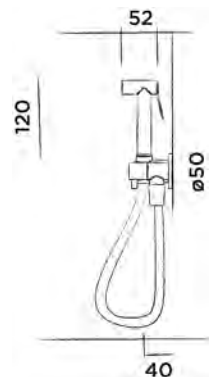

JEE-O slimline Bidet Handbrause

Wand Bidet Handbrause mit Schlauch und Halter, Edelstahl

Bestellnummer:

800-6940	● Gebürstet	€	145,-
800-6943	● Strukturiert schwarz	€	195,-
800-6944	● Bronze	€	195,-
800-6945	● Matt gold	€	195,-
800-6949	● Dark Steel	€	195,-