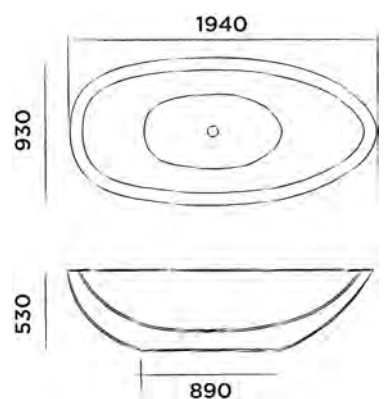

JEE-O elaine Badewanne

DADOquartz freistehende Badewanne mit integriertem Überlauf, ohne Wannenablaufventil
(L 194 x B 93 x H 53 cm, Gewicht 100 kg)

Bestellnummer:

SBM050

● Weiss DADOquartz

€ 4.920,-