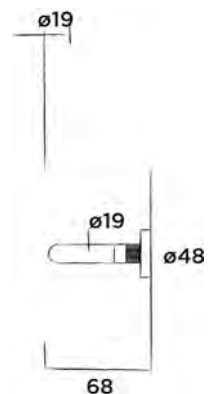

JEE-O soho Badetuchhalter

Badetuchhalter, Edelstahl

(Länge 60 cm)

Bestellnummer:

701-0060

● RAW

€ 215,-

701-0062

● Hammerschlagbeschichtet matt schwarz € 215,-