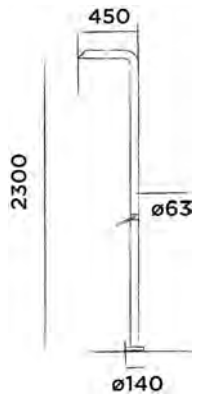

JEE-O pure Dusche 01

Dusch- Einhebelmischarmatur, freistehend, Edelstahl

Bestellnummer:

300-6100

● Gebürstet

€ 1.820,-