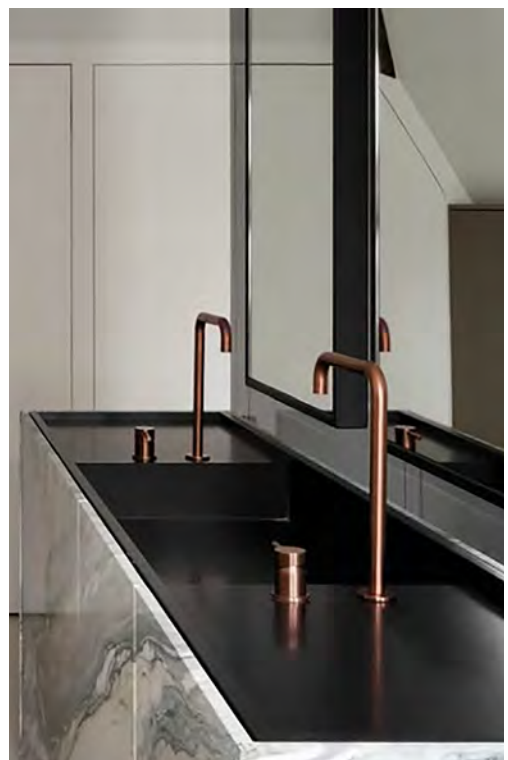

slimline SERIE

- Gebürstet
- Strukturiert schwarz
- Bronze
- Matt gold
- Dark Steel