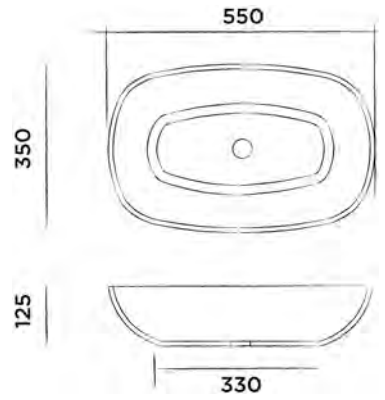

DADOquartz Aufsatzwaschtisch
(L 55 x B 35 x H 12,5 cm, Gewicht 8 kg)

Bestellnummer:

SWMBAS62

● Weiss DADOquartz

€ 750,-

JEE-O amsterdam Waschtisch klein

DADOquartz Aufsatzwaschtisch klein
(L 32,5 x B 20 x H 10 cm, Gewicht 2 kg)