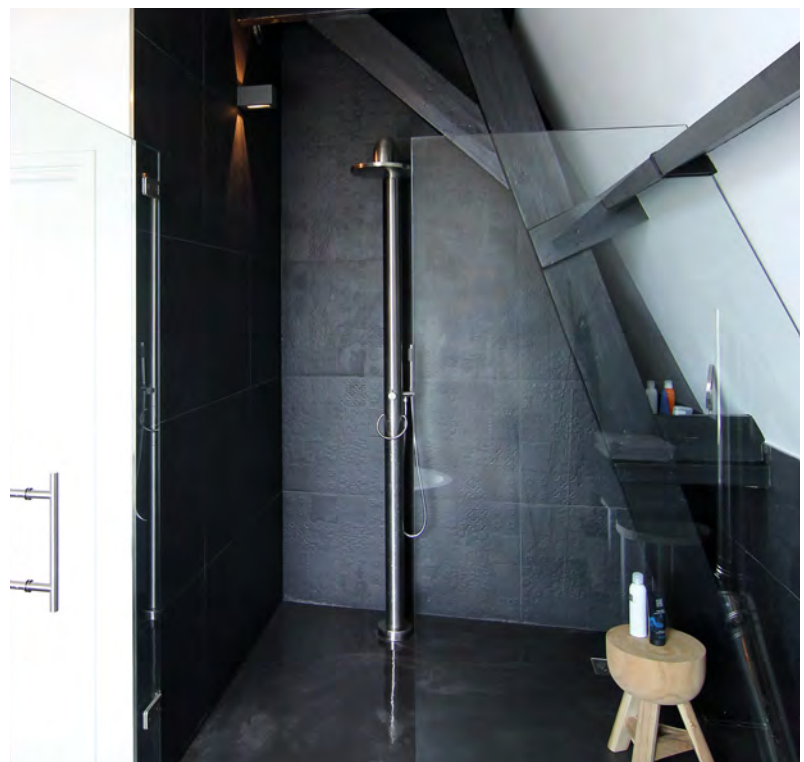

JEE-O original Wannenarmatur

Wannenarmatur, freistehend mit Umsteller und Handbrause, Edelstahl

Bestellnummer:
100-3110
● Gebürstet

€ 1.925,-

fatline SERIE

● Gebürstet

JEE-O fatline Dusche 01

Dusch- Einhebelmischarmatur, freistehend, Edelstahl