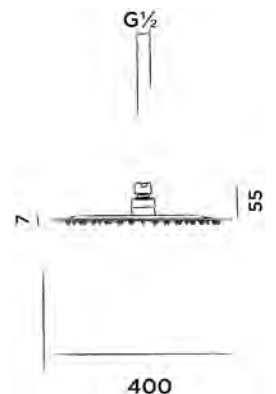

Nur in Kombination verwenden mit dem JEE-O slimline Deckenarm