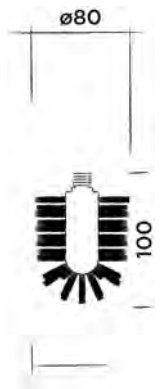

JEE-O soho Bürstengarnitur

Ersatz Toilettenbürstenkopf

Bestellnummer:

001-0103

€ 40,-

(für Produkte ohne code auf der Innenseite des Deckels)

001-0203

€ 40,-

(für Produkte ohne code 008 oder höher auf der Innenseite des Deckels)