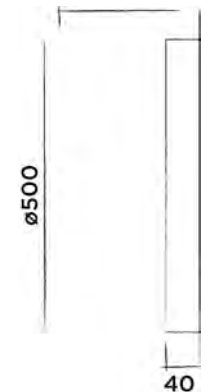

JEE-O soho Spiegel 50

Spiegel, Edelstahl
($\varnothing$ 50 cm)

Bestellnummer:

701-0120

● RAW

€ 640,-

701-0122

● Hammerschlagbeschichtet matt schwarz

€ 640,-