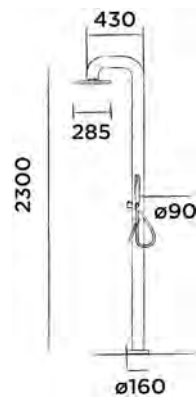

Dusch- Einhebelmischarmatur, freistehend mit Handbrause, Edelstahl

Bestellnummer:

200-6210

● Gebürstet

€ 2.675,-

Inklusive JEE-O fatline austauschbarem Duschkopf 85 (201-6120), siehe Seite 89

JEE-O fatline Dusche 02TH