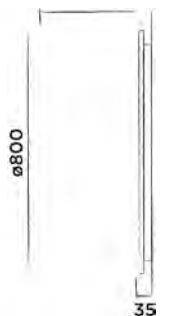

JEE-O slimline Spiegel 45

Spiegel mit einstellbar LED-Hintergrundbeleuchtung

(B 45 x H 80 cm)

Bestellnummer:

801-0217

€ 475,-

801-0227 mit beschlagfreies System mit klarer Sicht

€ 530,-