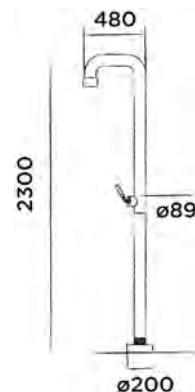

JEE-O soho Dusche 01

Dusch- Einhebelmischarmatur, freistehend mit progressiver Kartusche, Edelstahl

Bestellnummer:

700-6100		
● RAW	€	3.275,-
700-6102		
● Hammerschlagbeschichtet matt schwarz	€	3.275,-
700-6107		
● Clay	€	3.275,-
700-6108		
● Sand	€	3.275,-