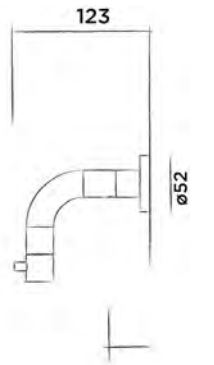

JEE-O slimline Wand Kaltwasserarmatur

Kaltwasserarmatur Waschtisch-Einhebel, Edelstahl

Bestellnummer:

800-3730

● Gebürstet

€ 215,-

800-3733

● Strukturiert schwarz

€ 240,-

800-3734

● Bronze

€ 240,-

800-3735

● Matt gold

€ 240,-

800-3739

● Dark Steel

€ 240,-