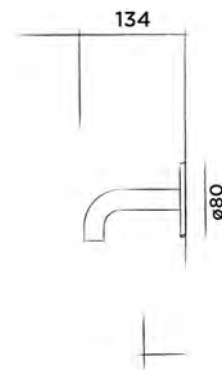

JEE-O slimline Elektronik Wand Waschtischarmatur kurz

Elektronisch gesteuerte Wand- Waschtischarmatur, mit Infrarot-Ein/ Aus-Sensor und verdecktem Steuerkasten, Edelstahl

Bestellnummer:

800-1540	● Gebürstet	€	645,-
800-1543	● Strukturiert schwarz	€	665,-
800-1544	● Bronze	€	725,-
800-1545	● Matt gold	€	725,-
800-1549	● Dark Steel	€	725,-