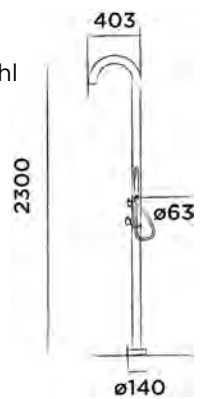

JEE-O original Dusche 02TH

Dusch- Einhebelthermostatarmatur, freistehend mit Handbrause, Edelstahl

Bestellnummer:
100-6310

● Gebürstet

€ 2.635,-