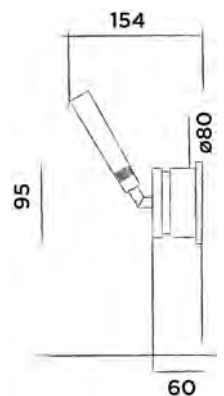

JEE-O soho bidet

Bidet-Einhebelmischbatterie, Edelstahl

Bestellnummer:

700-4100

● RAW

€ 1.220,-

700-4102

● Hammerschlagbeschichtet matt schwarz € 1.220,-

JEE-O soho Wand Waschtischarmatur

Unterputz- Einhebelwaschtischarmatur mit progressiver Kartusche, Edelstahl

Bestellnummer:

700-1500

● RAW

€ 1.330,-

700-1502

● Hammerschlagbeschichtet matt schwarz € 1.330,-

JEE-O soho Elektronik Wand Waschtischarmatur

Elektronisch gesteuerte Wand- Waschtischarmatur, mit Infrarot-Ein/ Aus-Sensor und verdecktem Steuerkasten, Edelstahl

Bestellnummer:

700-1530

● RAW

€ 1.455,-

700-1532

● Hammerschlagbeschichtet matt schwarz € 1.455,-

JEE-O soho Wand Mischarmatur 1- Weg

Unterputz- Einbauarmatur mit progressiver Kartusche, Edelstahl

Bestellnummer:

700-2100

● RAW

€ 705,-

700-2102

● Hammerschlagbeschichtet matt schwarz € 705,-

JEE-O soho Wand Mischarmatur 2- Weg

Unterputz- Einbauarmatur mit progressiver Kartusche, Edelstahl

Bestellnummer:

700-2200

● RAW

€ 965,-

700-2202

● Hammerschlagbeschichtet matt schwarz € 965,-