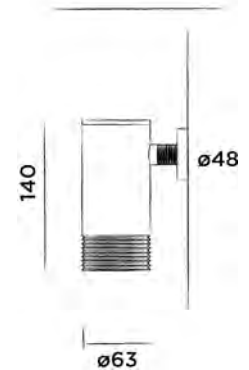

JEE-O soho Wandbecher

Wandbecher mit Halterung, Edelstahl

Bestellnummer:

701-0130

● RAW

€ 195,-

701-0132

● Hammerschlagbeschichtet matt schwarz € 195,-