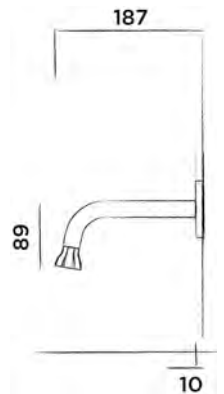

JEE-O bloom Wandauslauf lang

Auslauf für Waschtisch oder Wanne, Edelstahl

Bestellnummer:

600-3906

● Gun metal

€ 555,-