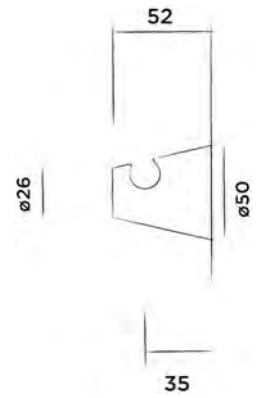

Handtuchhaken, Edelstahl

Bestellnummer:

901-0100

● Gebürstet

€ 110,-

901-0106

● Gun metal

€ 120,-