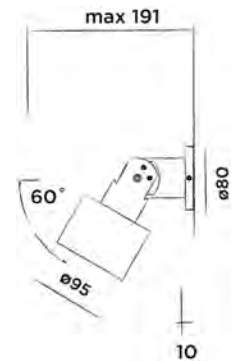

JEE-O slimline Überkopfbrause klein

Überkopfbrause, Edelstahl

(ø 25 cm und 91 Düsen)

Bestellnummer:

800-6210	● Gebürstet	€	575,-
800-6213	● Strukturiert schwarz	€	630,-
800-6214	● Bronze	€	630,-
800-6215	● Matt gold	€	630,-
800-6219	● Dark Steel	€	630,-