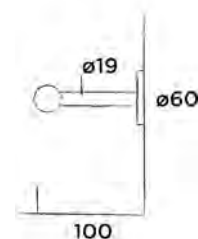

JEE-O bloom Badetuchhalter

Badetuchhalter, Edelstahl

(Länge 71 cm)

Bestellnummer:

601-0066

● Gun metal

€ 210,-