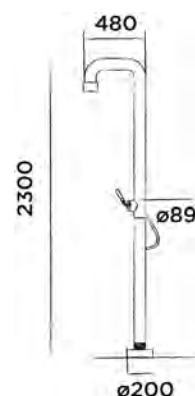

JEE-O soho Dusche 02

Dusch- Einhebelmischarmatur, freistehend mit progressiver Kartusche und Handbrause, Edelstahl

Bestellnummer:

700-6210		
● RAW	€	3.550,-
700-6212		
● Hammerschlagbeschichtet matt schwarz	€	3.550,-
700-6217		
● Clay	€	3.550,-
700-6218		
● Sand	€	3.550,-