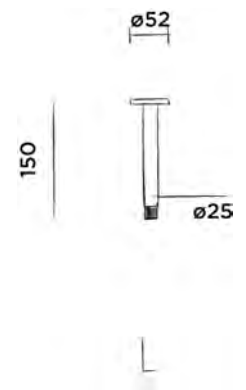

JEE-O slimline Bidet Handbrause

Wand Bidet Handbrause mit Schlauch und Halter, Edelstahl

Bestellnummer:

800-6940	● Gebürstet	€	145,-
800-6943	● Strukturiert schwarz	€	195,-
800-6944	● Bronze	€	195,-
800-6945	● Matt gold	€	195,-
800-6949	● Dark Steel	€	195,-