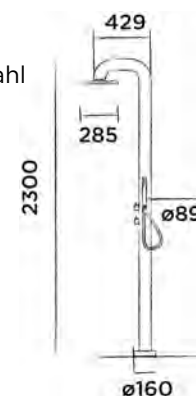

JEE-O fatline Dusche 02TH

Dusch- Einhebelthermostatarmatur, freistehend mit Handbrause, Edelstahl

Bestellnummer:

200-6310

● Gebürstet

€ 3.125,-