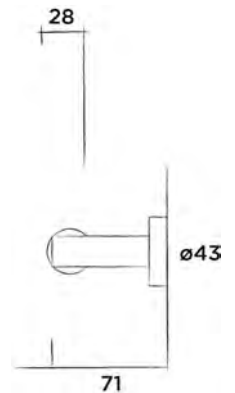

JEE-O slimline Papierhalter

Papierhalter, Edelstahl

Bestellnummer:

801-0010	● Gebürstet	€	105,-
801-0013	● Strukturiert schwarz	€	110,-
801-0014	● Bronze	€	110,-
801-0015	● Matt gold	€	110,-
801-0019	● Dark Steel	€	110,-