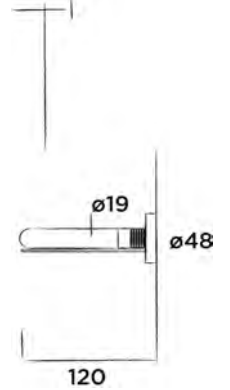

JEE-O soho Ablage

Ablage, Edelstahl
(Länge 60 cm)

Bestellnummer:

701-0080

● RAW

€ 340,-

701-0082

● Hammerschlagbeschichtet matt schwarz

€ 340,-