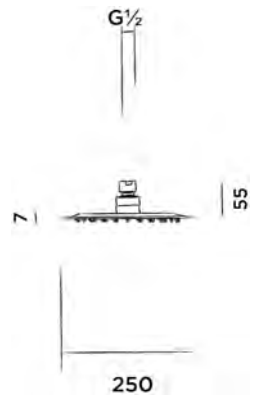

JEE-O slimline Überkopfbrause klein

Überkopfbrause, Edelstahl

(ø 25 cm und 91 Düsen)

Bestellnummer:

800-6210	● Gebürstet	€	575,-
800-6213	● Strukturiert schwarz	€	630,-
800-6214	● Bronze	€	630,-
800-6215	● Matt gold	€	630,-
800-6219	● Dark Steel	€	630,-