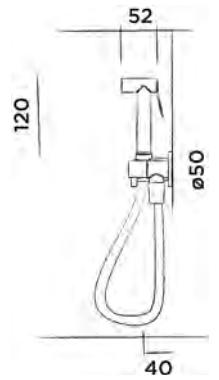

JEE-O slimline Bidet Handbrause

Wand Bidet Handbrause mit Schlauch und Halter, Edelstahl

Bestellnummer:

800-6940

● Gebürstet

€ 145,-

800-6943

● Strukturiert schwarz

€ 195,-

800-6944

● Bronze

€ 195,-

800-6945

● Matt gold

€ 195,-

800-6949

● Dark Steel

€ 195,-