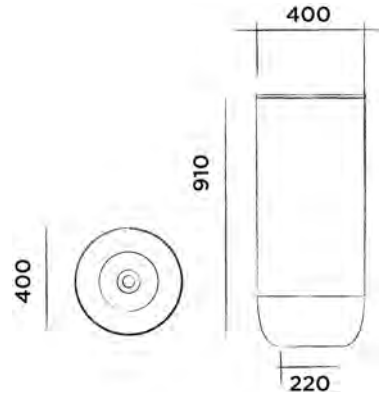

JEE-O flow Waschtisch hoch

DADOquartz freistehender Waschtisch
(L 40 x B 40 x H 91 cm, Gewicht 25 kg)

Bestellnummer:

SWMBAS72

● Weiss DADOquartz

€ 1.555,-