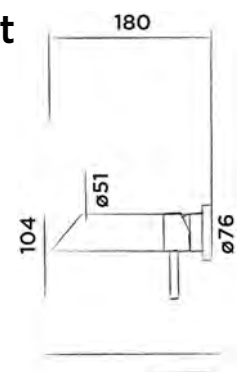

€ 1.170,-

300-1525

● Matt gold

€ 1.170,-

JEE-O maya Badewanne

DADOquartz freistehende Badewanne mit integriertem Überlauf, ohne Wannenablaufventil
(L 171 x B 89 x H 57 cm, Gewicht 100 kg)

Bestellnummer:

SBM040