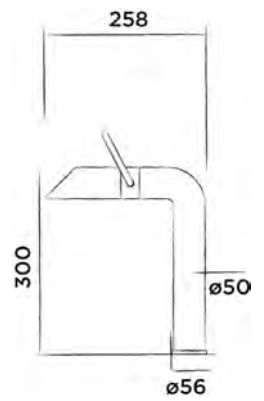

JEE-O pure Waschtischarmatur hoch

Waschtisch- Einhebelmischarmatur, Standmodell
mit progressiver Kartusche, Edelstahl

Bestellnummer:

300-1750

● Gebürstet

€ 1.015,-

JEE-O pure Waschtischarmatur niedrig

Waschtisch- Einhebelmischarmatur, Standmodell
mit progressiver Kartusche, Edelstahl

Bestellnummer:

300-1700

● Gebürstet

€ 995,-