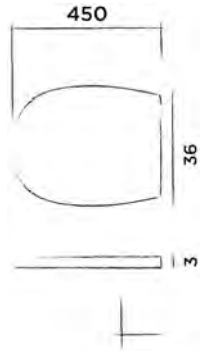

Bestellnummer:

007-2007

● Weiss

€ 350,-

007-2003

● Schwarz

€ 370,-