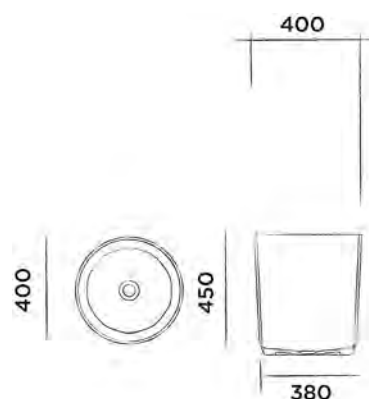

JEE-O bloom Waschtisch

DADOquartz Aufsatzwaschtisch
(L 40 x B 40 x H 45 cm, Gewicht 12 kg)

Bestellnummer:
SWMBAS82

☐ Weiss DADOquartz

€ 1.140,-