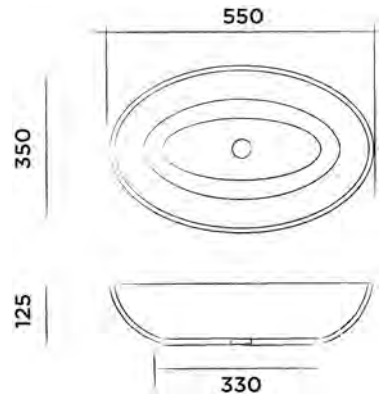

JEE-O londen Waschtisch

DADOquartz Aufsatzwaschtisch
(L 55 x B 35 x H 12,5 cm, Gewicht 8 kg)

Bestellnummer:

SWMBAS63

● Weiss DADOquartz

€ 750,-

JEE-O rio Badewanne

DADOquartz freistehende Badewanne mit integriertem Überlauf, ohne Wannenablaufventil
(L 171,5 x B 83 x H 53,5 cm, Gewicht 90 kg)