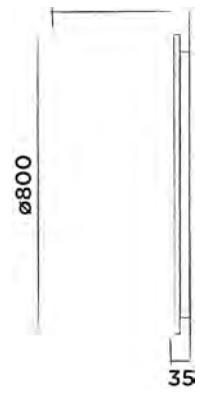

JEE-O flow Waschtisch klein

DADOquartz Aufsatzwaschtisch für Toilette

(L 24 x B 24 x H 12 cm , Gewicht 4.2 kg)

Bestellnummer:

SWMBAS119

● Weiss DADOquartz

€ 325,-

JEE-O amsterdam Waschtisch klein