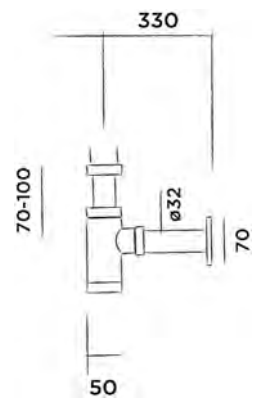

JEE-O Waschtisch Siphon kompakt

Waschtisch Siphon, Edelstahl

Bestellnummer:

001-0120

● Gebürstet

€ 220,-

001-0123

● Strukturiert schwarz

€ 305,-

001-0124

● Bronze

€ 305,-

001-0125

● Matt gold

€ 305,-

001-0129

● Dark Steel

€ 305,-