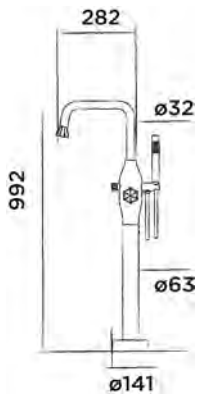

JEE-O bloom Wannenarmatur

Wannen- Zweihebelmischarmatur, freistehend mit Umsteller und Handbrause, Edelstahl

Bestellnummer:

600-3116

● Gun metal

€ 2.370,-