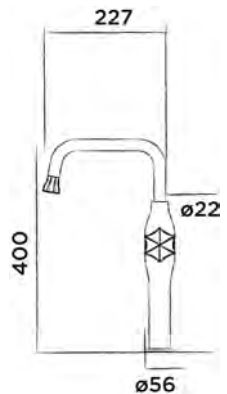

● Gun metal

€ 1.230,-

JEE-O bloom Bidet

Bidet-Zweihebelmischbatterie, Edelstahl

Bestellnummer:

600-4106

● Gun metal

€ 1.075,-