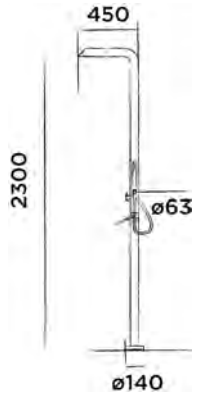

JEE-O pure Dusche 02

Dusch- Einhebelmischarmatur, freistehend mit Handbrause, Edelstahl

Bestellnummer:

300-6210

● Gebürstet

€ 2.140,-