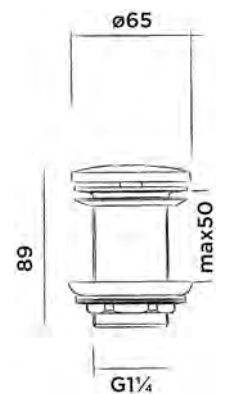

JEE-O slimline Spiegel 18

Spiegel

(B 18 x H 80 cm)

Bestellnummer:

801-0117

€ 160,-

801-0127 mit einstellbar LED-Hintergrundbeleuchtung

€ 405,-

JEE-O flow Waschtisch klein

DADOquartz Aufsatzwaschtisch für Toilette

(L 24 x B 24 x H 12 cm , Gewicht 4.2 kg)

Bestellnummer:

SWMBAS119

● Weiss DADOquartz

€ 325,-

JEE-O amsterdam Waschtisch klein

DADOquartz Aufsatzwaschtisch für Toilette

(L 32.5 x B 20 x H 10 cm , Gewicht 4.2 kg)

Bestellnummer:

SWMBAS110

● Weiss DADOquartz

€ 295,-

JEE-O Waschtischablaufventil

Waschtischablaufventil - nicht verschliessbar, Edelstahl

Bestellnummer:

001-0010

● Gebürstet

€ 95,-

001-0011

● Poliert

€ 135,-

001-0013

● Strukturiert schwarz

€ 145,-

001-0014

● Bronze

€ 145,-

001-0015

● Matt gold

€ 145,-

001-0017

● Weiss

€ 145,-

001-0019

● Dark Steel

€ 145,-