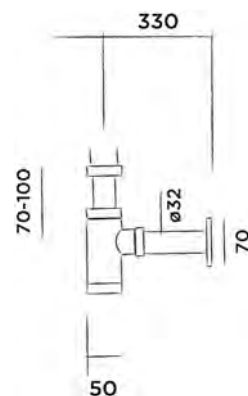

JEE-O Waschtisch Siphon kompakt

Waschtisch Siphon, Edelstahl

Bestellnummer:

001-0120			
● Gebürstet	€	220,-	
001-0123			
● Strukturiert schwarz	€	305,-	
001-0124			
● Bronze	€	305,-	
001-0125			
● Matt gold	€	305,-	
001-0129			
● Dark Steel	€	305,-