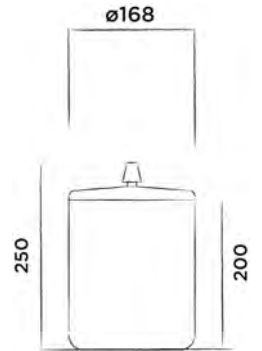

€ 290,-

JEE-O cone Badetuchhalter 30

Badetuchhalter, Edelstahl

(Länge 30 cm)

Bestellnummer:

901-0080

● Gebürstet

€ 185,-