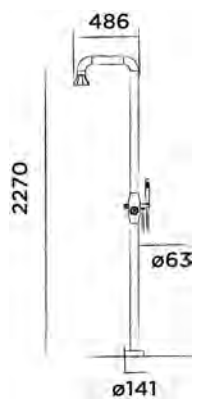

JEE-O soho Dusche 01

Dusch- Einhebelmischarmatur, freistehend mit progressiver Kartusche, Edelstahl

Bestellnummer:

700-6100

● RAW

€ 3.275,-

700-6102

● Hammerschlagbeschichtet matt schwarz

€ 3.275,-

700-6107

● Clay

€ 3.275,-

700-6108

● Sand

€ 3.275,-