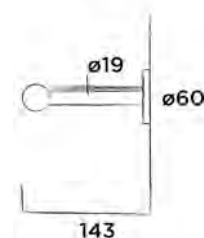

JEE-O bloom Ablage

Ablage, Edelstahl

(Länge 71 cm)

Bestellnummer:

601-0086

● Gun metal

€ 350,-