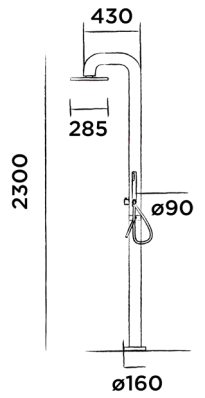

JEE-O fatline Dusche 02

Dusch- Einhebelmischarmatur, freistehend mit Handbrause, Edelstahl

Bestellnummer:

200-6210

● Gebürstet

€ 2.765,-

Inklusive JEE-O fatline austauschbarem Duschkopf 85 (201-6120), siehe Seite 89