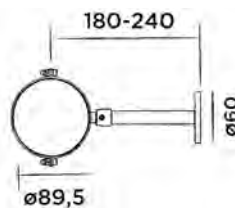

JEE-O fatline Wandhalter

Wandhalter für Dusche, Edelstahl

Verfügbar für fatline Modelle

Bestellnummer:

201-6000

● Gebürstet € 215,-