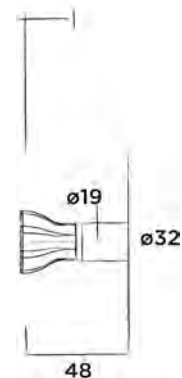

Handtuchhaken, Edelstahl

Bestellnummer:

601-0106

● Gun metal

€ 105,-

JEE-O bloom Badetuchhalter

Badetuchhalter, Edelstahl

(Länge 71 cm)