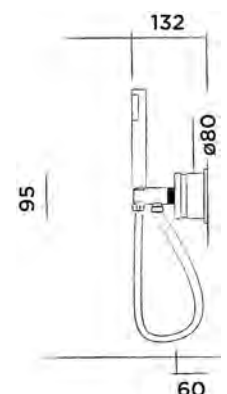

JEE-O soho Wand Handbrause

Wand Handbrause mit integriertem Halter, Edelstahl

Bestellnummer:

700-6910

● RAW

€ 965,-

700-6912

● Hammerschlagbeschichtet matt schwarz € 965,-