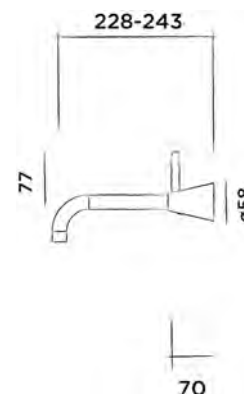

JEE-O slimline 2-Loch Waschtischarmatur hoch

Zwei-Loch Waschtisch- Einhebelmischarmatur, Standmodell, Edelstahl

Bestellnummer:

900-1770

● Gebürstet

€ 860,-

900-1776

● Gun metal

€ 1.020,-

JEE-O cone Wand Waschtischarmatur

Unterputz- Einhebelwaschtischarmatur, Edelstahl

Bestellnummer:

900-1500

● Gebürstet

€ 805,-

900-1506

● Gun metal

€ 945,-

JEE-O cone Elektronik Wand Waschtischarmatur

Elektronisch gesteuerte Wand- Waschtischarmatur, mit Infrarot-Ein/ Aus-Sensor und verdecktem Steuerkasten, Edelstahl

Bestellnummer:

900-1530

● Gebürstet

€ 910,-

900-1536

● Gun metal

€ 1.075,-

JEE-O cone Wandauslauf

Auslauf für Waschtisch oder Wanne, Edelstahl

Bestellnummer:

900-3900

● Gebürstet

€ 310,-

900-3906

● Gun metal

€ 360,-

JEE-O cone Thermostat

Unterputz- Einbauarmatur mit Thermostat, Edelstahl

Bestellnummer:

900-2500

● Gebürstet

€ 750,-

900-2506

● Gun metal

€ 895,-