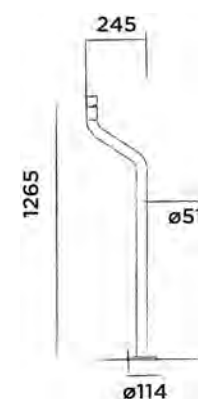

JEE-O flow Wandarmatur mit Handtuchhalter

Unterputz-Waschtisch-Einhebelmischarmatur mit integriertem Handtuchhalter, Edelstahl

Bestellnummer:

500-1570 links

● Gebürstet

€ 1.250,-

500-1520 rechts

● Gebürstet

€ 1.250,-