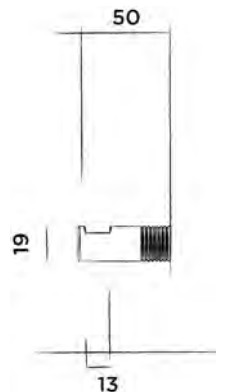

701-0102

● Hammerschlagbeschichtet matt schwarz € 110,-

JEE-O soho Badetuchhalter

Badetuchhalter, Edelstahl

(Länge 60 cm)

Bestellnummer:

701-0060

● RAW