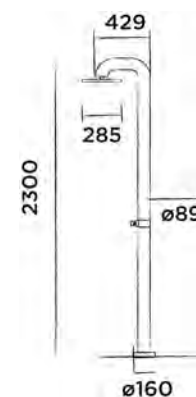

200-6500

● Gebürstet

€ 2.505,-

Option JEE-O 365 - all weather frost free (001-0365), siehe Seite 82

Empfohlen JEE-O fatline Wandhalter (201-6000), siehe Seite 88

JEE-O fatline Dusche 04

Dusch-Einhebelmischarmatur, freistehend, Edelstahl