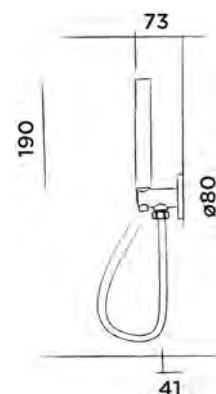

JEE-O slimline Wand Handbrause

Wand Handbrause mit integriertem Halter, Edelstahl

Bestellnummer:

800-6910	● Gebürstet	€	315,-
800-6913	● Strukturiert schwarz	€	370,-
800-6914	● Bronze	€	370,-
800-6915	● Matt gold	€	370,-
800-6919	● Dark Steel	€	370,-