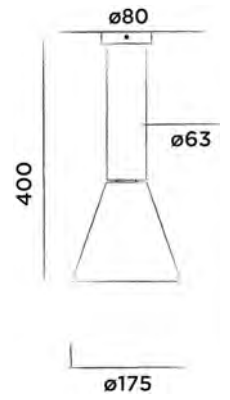

Bestellnummer:

900-6800

● Gebürstet

€ 815,-

900-6806

● Gun metal

€ 925,-

JEE-O cone Papierhalter