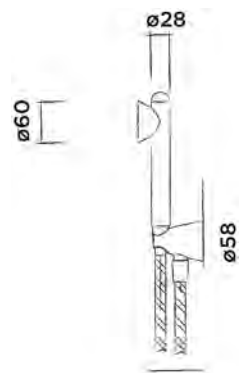

JEE-O cone Wand Handbrause

Wand Handbrause mit integriertem Halter, Edelstahl

Bestellnummer:

900-6910

● Gebürstet

€ 430,-

900-6916

● Gun metal

€ 530,-