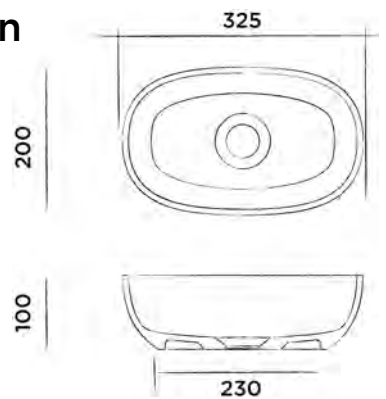

JEE-O amsterdam Waschtisch klein

DADOquartz Aufsatzwaschtisch für Toilette

(L 32.5 x B 20 x H 10 cm , Gewicht 4.2 kg)

Bestellnummer:

SWMBAS110

● Weiss DADOquartz

€ 295,-

JEE-O Waschtischablaufventil

Waschtischablaufventil - nicht verschliessbar, Edelstahl

Bestellnummer:

001-0010

● Gebürstet

€ 95,-

001-0011

● Poliert

€ 135,-

001-0013

● Strukturiert schwarz

€ 145,-

001-0014

● Bronze

€ 145,-

001-0015

● Matt gold

€ 145,-

001-0017

● Weiss

€ 145,-

001-0019

● Dark Steel

€ 145,-