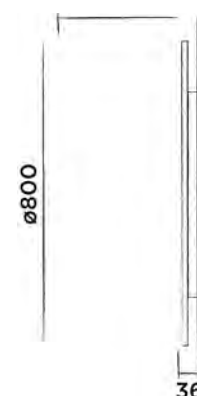

Bestellnummer:

501-0127

€ 995,-

JEE-O flow Badewanne

DADOquartz freistehende Badewanne mit integriertem Überlauf, ohne Wannena Ablaufventil
(L 178 x B 80 x H 55 cm, Gewicht 102 kg)

Bestellnummer:

SBM069

● Weiss DADOquartz