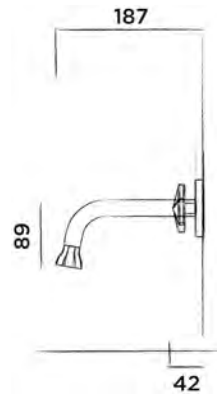

JEE-O bloom Wand Waschtischarmatur

Unterputz- Waschtischarmatur, Edelstahl

Bestellnummer:

600-1506

● Gun metal

€ 1.230,-