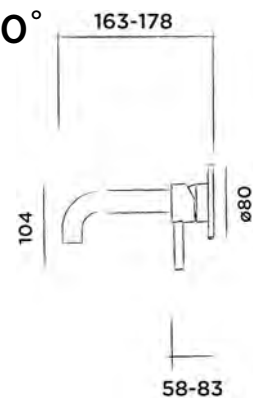

JEE-O slimline Wand Waschtischarmatur 90°

Unterputz- Einhebelwaschtischarmatur, Edelstahl

Bestellnummer:

800-1510	● Gebürstet	€ 590,-
800-1513	● Strukturiert schwarz	€ 690,-
800-1514	● Bronze	€ 690,-
800-1515	● Matt gold	€ 690,-
800-1519	● Dark Steel	€ 690,-