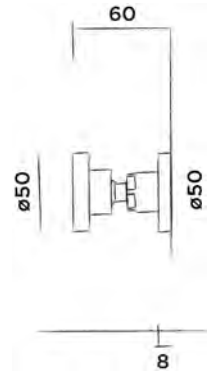

JEE-O slimline Seitenbrause

Seitenbrause, Edelstahl

Bestellnummer:

801-6910	● Gebürstet	€	210,-
801-6913	● Strukturiert schwarz	€	225,-
801-6914	● Bronze	€	225,-
801-6915	● Matt gold	€	225,-
801-6919	● Dark Steel	€	225,-