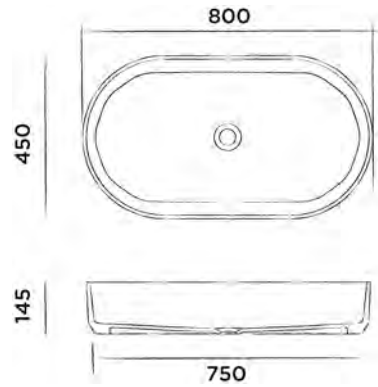

Bestellnummer:

SWMBAS80

● Weiss DADOquartz

€ 1.005,-

JEE-O bloom Waschtisch Oval

DADOquartz Aufsatzwaschtisch
(L 80 x B 45 x H 14,5 cm, Gewicht 16 kg)

Bestellnummer:

SWMBAS84