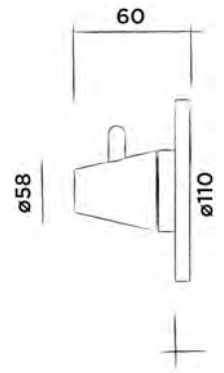

JEE-O cone Wand Ventil

Unterputzventil, Edelstahl

Bestellnummer:

900-2700

● Gebürstet

€ 520,-

900-2706

● Gun metal

€ 590,-

JEE-O cone Wand Mischarmatur 2- Weg

Unterputz- Einbauarmatur mit progressiver Kartusche, Edelstahl

Bestellnummer:

900-2200

● Gebürstet

€ 715,-

900-2206

● Gun metal

€ 865,-