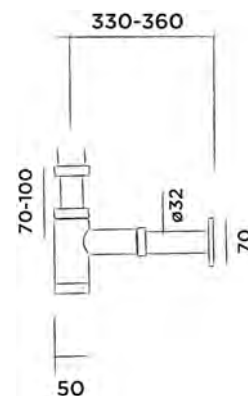

JEE-O Waschtisch Siphon

Waschtisch Siphon, Edelstahl

Bestellnummer:

001-0020			
● Gebürstet	€	220,-	
001-0023			
● Strukturiert schwarz	€	305,-	
001-0024			
● Bronze	€	305,-	
001-0025			
● Matt gold	€	305,-	
001-0029			
● Dark Steel	€	305,-