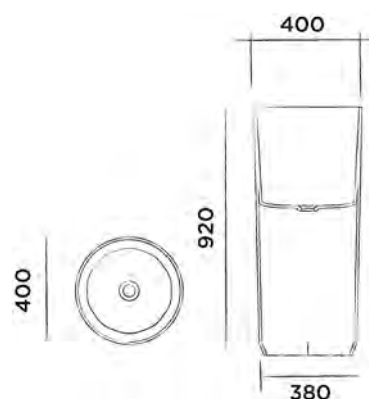

JEE-O bloom Waschtisch hoch

DADOquartz freistehender Waschtisch
(L 40 x B 40 x H 92 cm, Gewicht 27 kg)

Bestellnummer:
SWMBAS83

☐ Weiss DADOquartz

€ 1.605,-