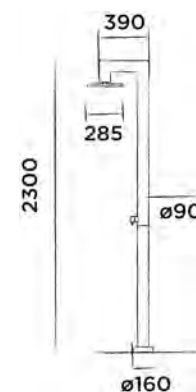

JEE-O fatline Dusche 04

Dusch-Einhebelmischarmatur, freistehend, Edelstahl

Bestellnummer:

200-6400

● Gebürstet

€ 2.480,-

Option JEE-O 365 - all weather frost free (001-0365), siehe Seite 82