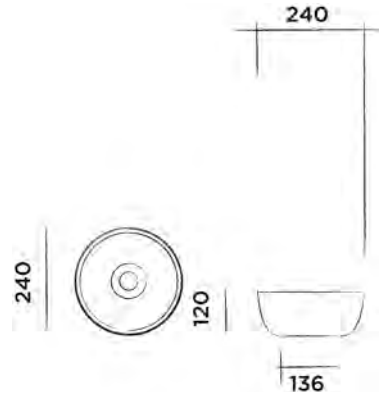

JEE-O flow Waschtisch klein

DADOquartz Aufsatzwaschtisch für Toilette

(L 24 x B 24 x H 12 cm , Gewicht 4.2 kg)

Bestellnummer:

SWMBAS119

● Weiss DADOquartz

€ 325,-

JEE-O amsterdam Waschtisch klein