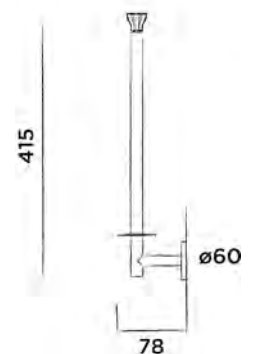

JEE-O bloom Reservepapierhalter

Reservepapierhalter, Edelstahl

Bestellnummer:

601-0026

● Gun metal

€ 200,-