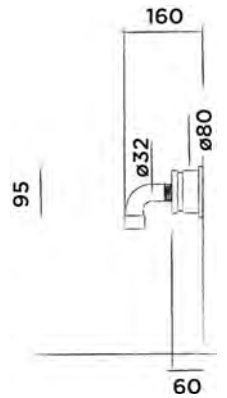

JEE-O soho Wandauslauf kurz

Auslauf für Waschtisch, Edelstahl

Bestellnummer:

700-3910

● RAW

€ 645,-

700-3912

● Hammerschlagbeschichtet matt schwarz € 645,-