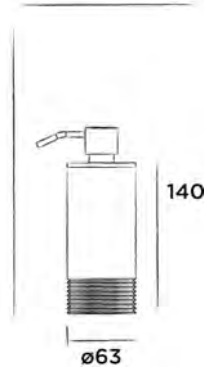

JEE-O soho Seifenspender

Stand-Seifenspender, Edelstahl

Bestellnummer:

701-0050

● RAW

€ 205,-

701-0052

● Hammerschlagbeschichtet matt schwarz € 205,-