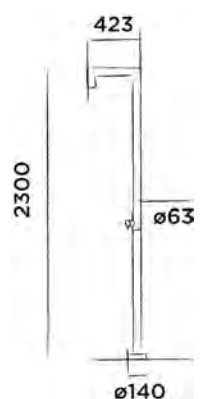

JEE-O original Dusche 04

Dusch-Einhebelmischarmatur, freistehend, Edelstahl

Bestellnummer:

100-6400

● Gebürstet

€ 1.965,-

Option JEE-O 365 - all weather frost free (001-0365), siehe Seite 82