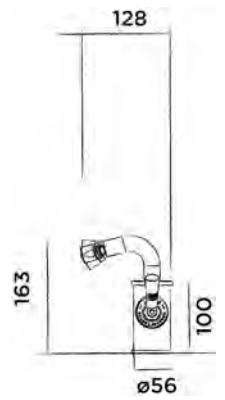

JEE-O soho bidet

Bidet-Einhebelmischbatterie, Edelstahl

Bestellnummer:

700-4100

● RAW

€ 1.220,-

700-4102

● Hammerschlagbeschichtet matt schwarz € 1.220,-