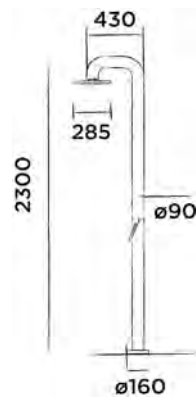

JEE-O fatline Dusche 01

Dusch- Einhebelmischarmatur, freistehend, Edelstahl

Bestellnummer:

200-6100

● Gebürstet

€ 2.555,-

Option JEE-O 365 - all weather frost free (001-0365), siehe Seite 82

Inklusive JEE-O fatline austauschbarem Duschkopf 85 (201-6120), siehe Seite 89