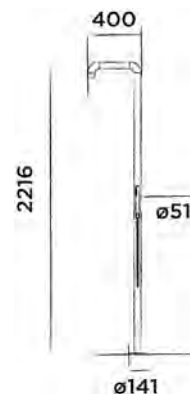

JEE-O flow Dusche 02

Dusch- Einhebelmischarmatur, freistehend mit Handbrause, Edelstahl

Bestellnummer:

500-6210

● Gebürstet

€ 2.025,-

JEE-O flow Wanddusche

Wanddusche mit Umsteller und Handbrause, progressive Kartusche, Edelstahl

Bestellnummer:

500-6910

● Gebürstet

€ 2.025,-