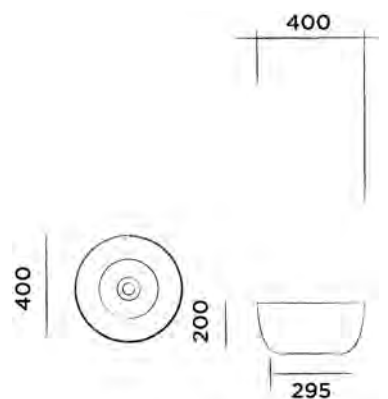

JEE-O flow Waschtisch Niedrig

DADOquartz Aufsatzwaschtisch Niedrig
(L 40 x B 40 x H 20 cm, Gewicht 11 kg)

Bestellnummer:

SWMBAS125

● Weiss DADOquartz

€ 895,-