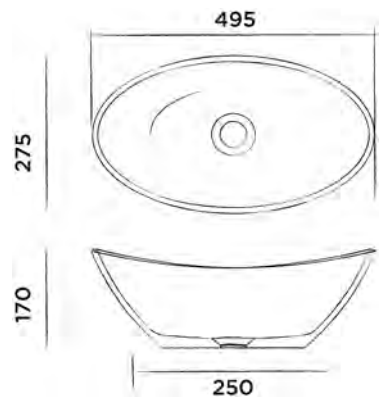

● Weiss DADOquartz

€ 940,-

JEE-O rio Waschtisch klein

DADOquartz Aufsatzwaschtisch
(L 49,5 x B 27,5 x H 17 cm, Gewicht 4.2 kg)

Bestellnummer:

SWMBAS68

● Weiss DADOquartz

€ 870,-