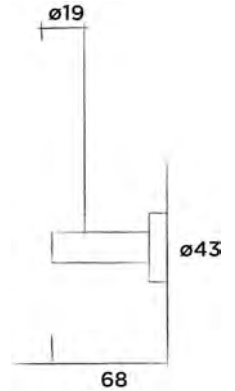

JEE-O slimline Badetuchhalter 30

Badetuchhalter, Edelstahl

(Länge 30 cm)

Bestellnummer:

801-0080	● Gebürstet	€	135,-
801-0083	● Strukturiert schwarz	€	155,-
801-0084	● Bronze	€	155,-
801-0085	● Matt gold	€	155,-
801-0089	● Dark Steel	€	155,-