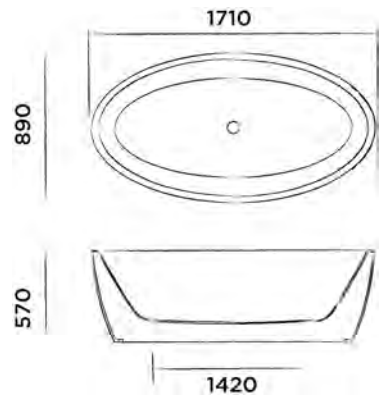

JEE-O maya Badewanne

DADOquartz freistehende Badewanne mit integriertem Überlauf, ohne Wannenablaufventil
(L 171 x B 89 x H 57 cm, Gewicht 100 kg)

Bestellnummer:

SBM040

● Weiss DADOquartz

€ 4.780,-