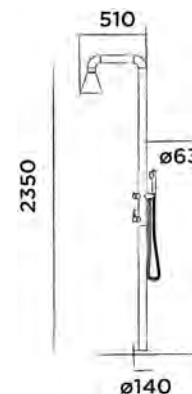

JEE-O cone Dusch Kombination 01

Wand-Dusch-Kombination mit Wanddusche, Thermostat und Wand Ventil, Edelstahl

Bestellnummer:

900-6410

● Gebürstet

€ 1.995,-

Beinhaltet: 900-6900, 900-2500 und 900-2700

900-6416

● Gun metal

€ 2.360,-

Beinhaltet: 900-6906, 900-2506 und 900-2706

JEE-O cone Dusch Kombination 02

Wand-Dusch-Kombination mit Wanddusche, Thermostat, Umsteller und Handbrause, Edelstahl

Bestellnummer:

900-6420

● Gebürstet

€ 2.565,-

Beinhaltet: 900-6900, 900-2500, 900-2600 und 900-6910

900-6426

● Gun metal

€ 2.995,-

Beinhaltet: 900-6906, 900-2506, 900-2606 und 900-6916

JEE-O cone Dusch Kombination 03

Decken-Dusch-Kombination mit Deckendusche, Thermostat und Wand Ventil, Edelstahl

Bestellnummer:

900-6430

● Gebürstet

€ 1.990,-

Beinhaltet: 900-6800, 900-2500 und 900-2700

900-6436

● Gun metal

€ 2.315,-

Beinhaltet: 900-6806, 900-2506 und 900-2706