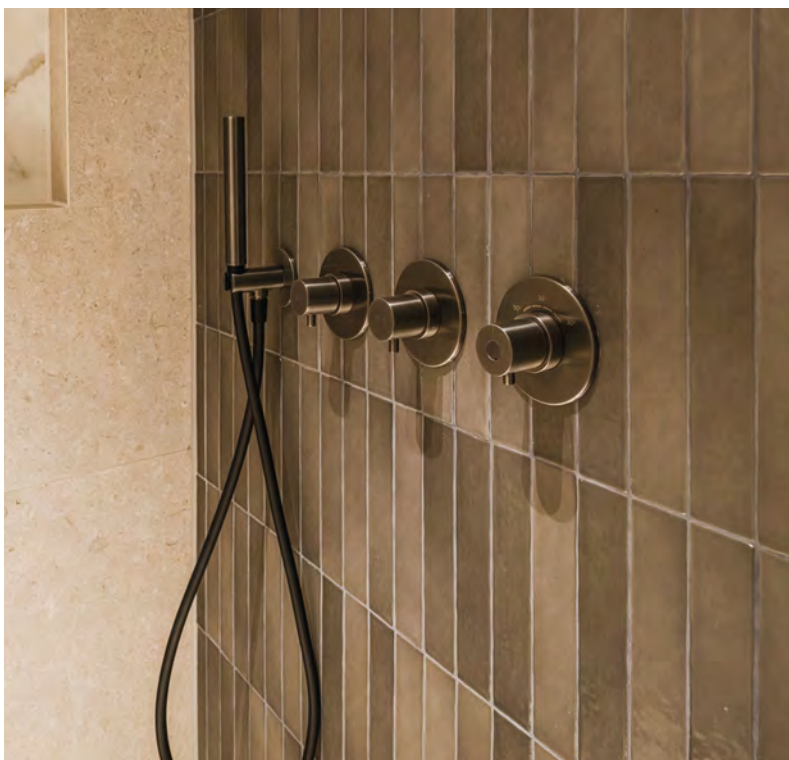

slimline SERIE

- Gebürstet
- Strukturiert schwarz
- Bronze
- Matt gold
- Dark Steel