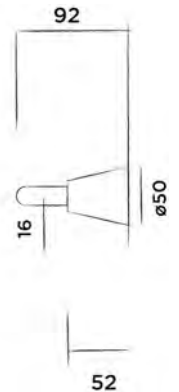

JEE-O cone Badetuchhalter 60

Badetuchhalter, Edelstahl

(Länge 60 cm)

Bestellnummer:

901-0060

● Gebürstet

€ 205,-

901-0066

● Gun metal

€ 215,-