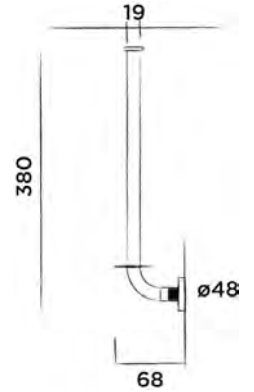

JEE-O soho Reservepapierhalter

Reservepapierhalter, Edelstahl

Bestellnummer:

701-0020

● RAW

€ 205,-

701-0022

● Hammerschlagbeschichtet matt schwarz € 205,-