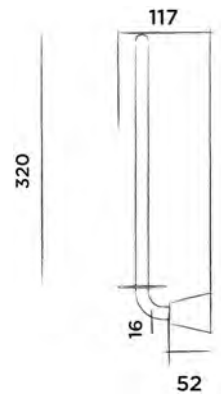

JEE-O cone Reservepapierhalter

Reservepapierhalter, Edelstahl

Bestellnummer:

901-0020

● Gebürstet

€ 190,-

901-0026

● Gun metal

€ 200,-