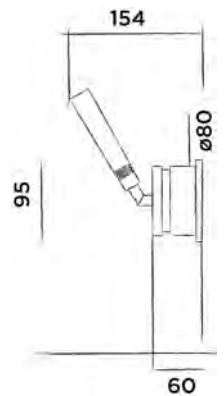

JEE-O soho Wand Mischarmatur 2- Weg

Unterputz- Einbauarmatur mit progressiver Kartusche, Edelstahl

Bestellnummer:

700-2200

● RAW

€ 965,-

700-2202

● Hammerschlagbeschichtet matt schwarz € 965,-