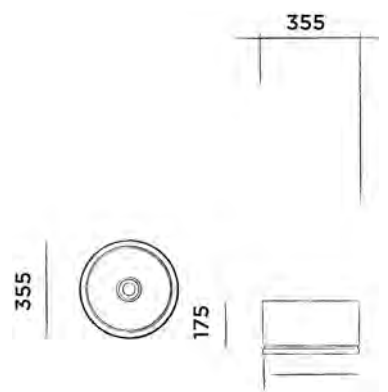

JEE-O soho Waschtisch niedrig

DADOquartz Aufsatzwaschtisch
(L 35,5 x B 35,5 x H 17,5 cm, Gewicht 9 kg)

Bestellnummer:

SWMBAS71

● Weiss DADOquartz

€ 985,-

Vervollständigen Sie Ihre Zusammenstellung mit unserem Zubehör auf Seite 85: