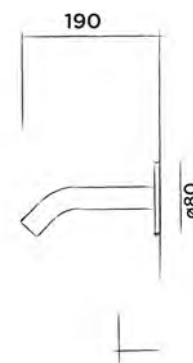

JEE-O slimline Wandauslauf

Auslauf für Waschtisch oder Wanne, Edelstahl

Bestellnummer:

800-3920	● Gebürstet	€	155,-
800-3923	● Strukturiert schwarz	€	195,-
800-3924	● Bronze	€	195,-
800-3925	● Matt gold	€	195,-
800-3929	● Dark Steel	€	195,-