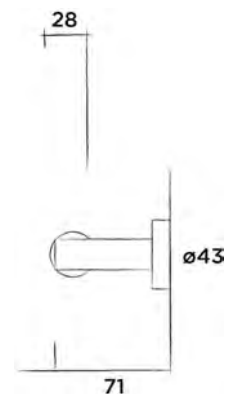

JEE-O slimline Papierhalter

Papierhalter, Edelstahl

Bestellnummer:

801-0010		
● Gebürstet	€	105,-
801-0013		
● Strukturiert schwarz	€	110,-
801-0014		
● Bronze	€	110,-
801-0015		
● Matt gold	€	110,-
801-0019		
● Dark Steel	€	110,-