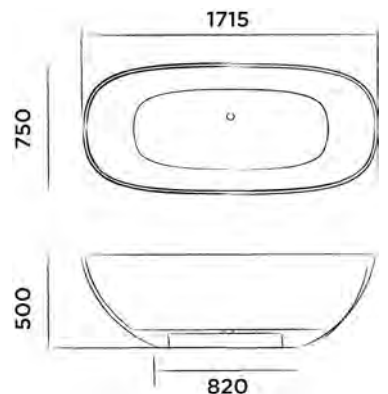

JEE-O amsterdam Badewanne

DADOquartz freistehende Badewanne mit integriertem Überlauf, ohne Wannenablaufventil
(L 171,5 x B 75 x H 50 cm, Gewicht 80 kg)

Bestellnummer:

SBM060

● Weiss DADOquartz

€ 2.950,-