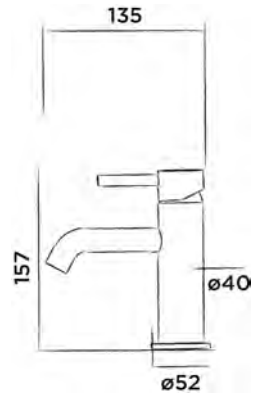

800-1705

● Matt gold

€ 330,-

800-1709

● Dark Steel

€ 330,-

JEE-O slimline Bidet

Bidet-Einhebelmischbatterie, Edelstahl