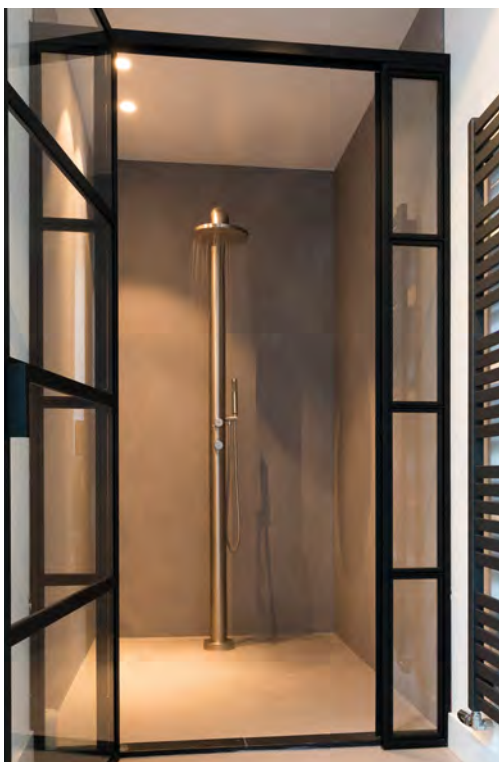

JEE-O original Wannenarmatur

Wannenarmatur, freistehend mit Umsteller und Handbrause, Edelstahl

Bestellnummer:
100-3110
● Gebürstet

€ 1.925,-

fatline SERIE

● Gebürstet

JEE-O fatline Dusche 01

Dusch- Einhebelmischarmatur, freistehend, Edelstahl