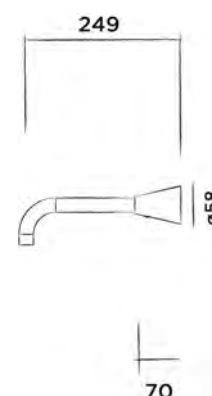

Auslauf für Waschtisch oder Wanne, Edelstahl

Bestellnummer:

900-3900

● Gebürstet

€ 310,-

900-3906

● Gun metal

€ 360,-