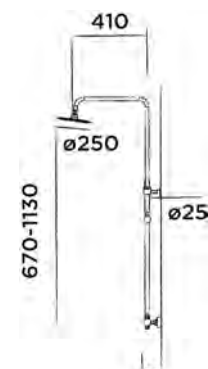

Bestellnummer:

800-6610	● Gebürstet	€	1.595,-
800-6613	● Strukturiert schwarz	€	1.820,-
800-6614	● Bronze	€	1.820,-
800-6615	● Matt gold	€	1.820,-
800-6619	● Dark Steel	€	1.820,-