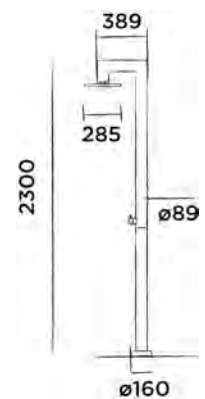

JEE-O original Dusche 04

Dusch-Einhebelmischarmatur, freistehend, Edelstahl

Bestellnummer:

200-6400

● Gebürstet

€ 2.480,-

Option JEE-O 365 - all weather frost free (001-0365), siehe Seite 82