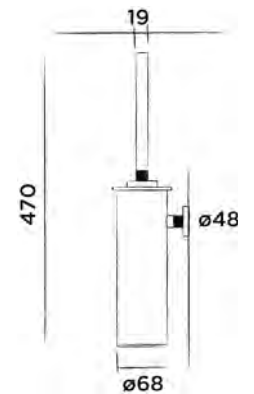

JEE-O soho Bürstengarnitur

Bürstengarnitur mit Wandhalter, Edelstahl

Bestellnummer:

701-0030

● RAW

€ 245,-

701-0032

● Hammerschlagbeschichtet matt schwarz € 245,-