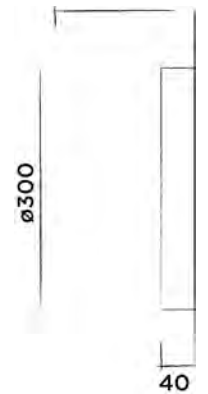

JEE-O soho Spiegel 30

Spiegel, Edelstahl
($\varnothing$ 30 cm)

Bestellnummer:

701-0110

● RAW

€ 510,-

701-0112

● Hammerschlagbeschichtet matt schwarz

€ 510,-