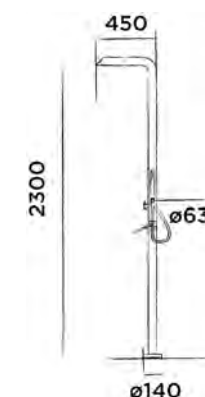

JEE-O pure Dusche 02

Dusch- Einhebelmischarmatur, freistehend mit Handbrause, Edelstahl

Bestellnummer:

300-6210

● Gebürstet

€ 2.140,-