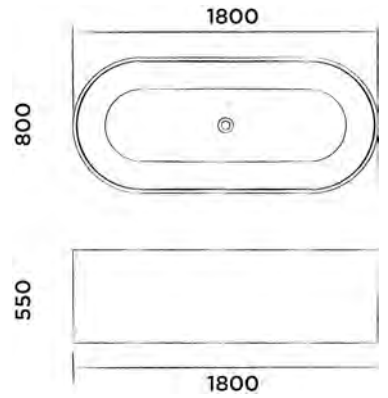

JEE-O soho Badewanne

DADOquartz freistehende Badewanne mit integriertem Überlauf, ohne Wannenablaufventil
(L 180 x B 80 x H 55 cm, Gewicht 120 kg)

Bestellnummer:

SBM068

● Weiss DADOquartz

€ 5.560,-