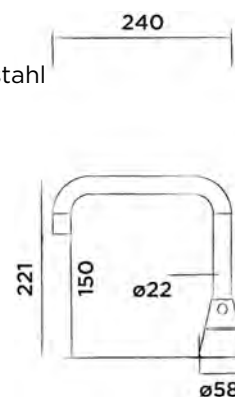

JEE-O cone 3-Loch Waschtischarmatur

Drei-Loch Waschtisch- Einhebelmischarmatur, Standmodell, Edelstahl

Bestellnummer:

900-1780

● Gebürstet

€ 880,-

900-1786

● Gun metal

€ 1.015,-

JEE-O slimline 2-Loch Waschtischarmatur niedrig

Zwei-Loch Waschtisch- Einhebelmischarmatur, Standmodell, Edelstahl

Bestellnummer:

900-1760

● Gebürstet

€ 850,-

900-1766

● Gun metal

€ 1.015,-