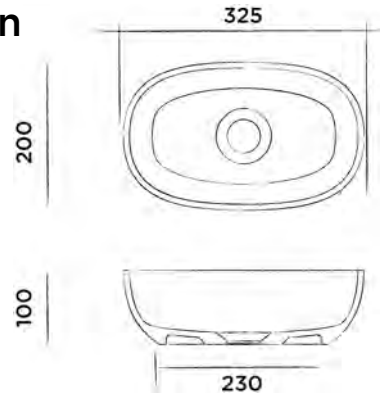

JEE-O amsterdam Waschtisch klein

DADOquartz Aufsatzwaschtisch klein
(L 32,5 x B 20 x H 10 cm, Gewicht 2 kg)

Bestellnummer:

SWMBAS110

● Weiss DADOquartz

€ 295,-