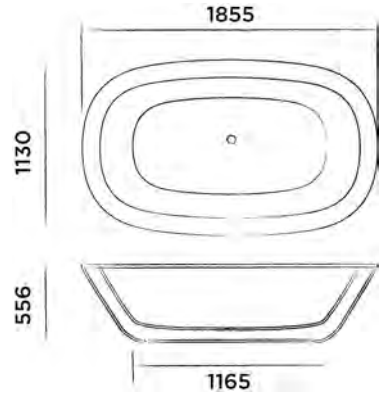

JEE-O acanthus Badewanne

DADOquartz freistehende Badewanne
mit integriertem Überlauf, ohne Wannenablaufventil
(L 185.5 x B 113 x H 55.6 cm, Gewicht 130 kg)

Bestellnummer:

SBM033

● Weiss DADOquartz

€ 4.935,-