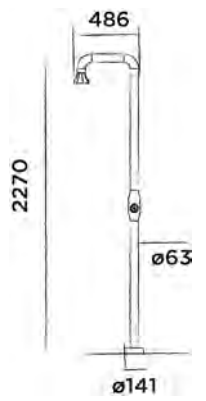

JEE-O bloom Dusche 01

Dusch- Zweihebelmischarmatur, freistehend, Edelstahl

Bestellnummer:

600-6106

● Gun metal

€ 2.750,-