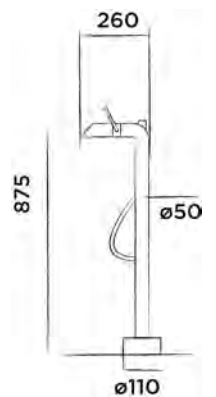

JEE-O pure Wannenarmatur

Wannenarmatur, freistehend mit Umsteller und Handbrause, progressive Kartusche, Edelstahl

Bestellnummer:

300-3310

● Gebürstet

€ 1.820,-