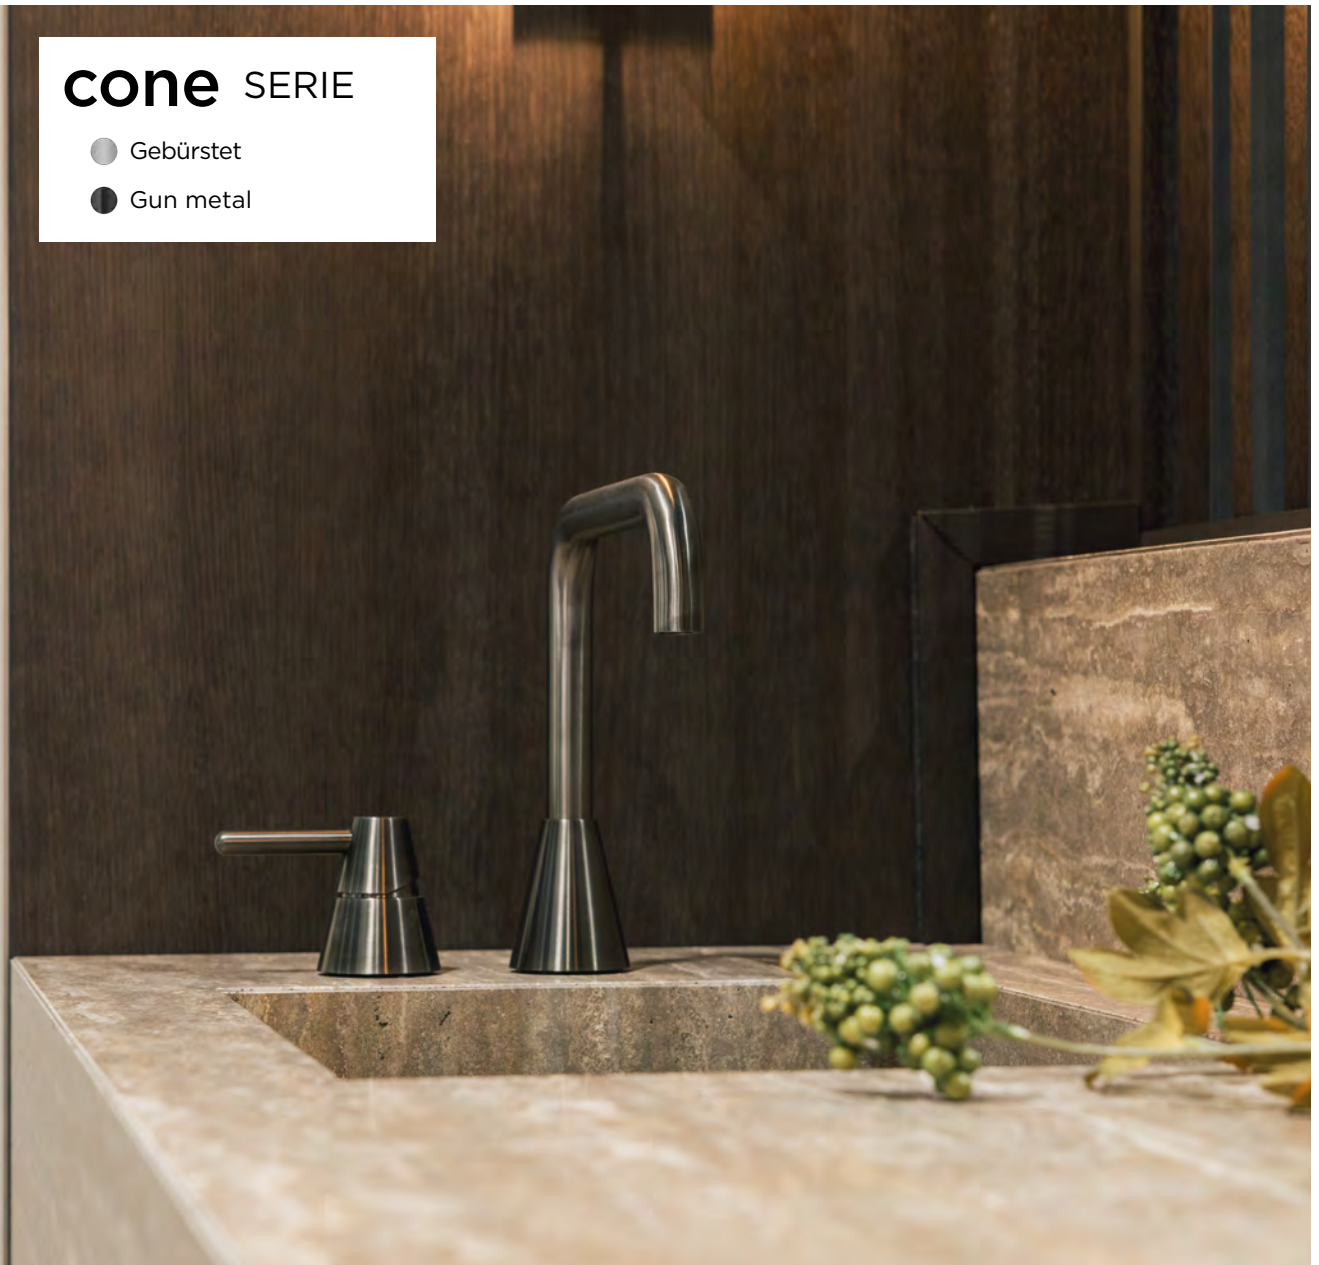

cone SERIE

- Gebürstet
- Gun metal