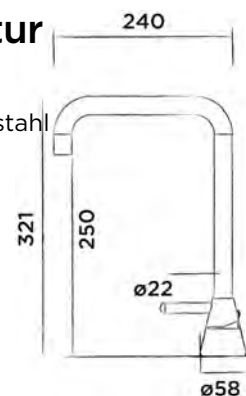

JEE-O slimline 2-Loch Waschtischarmatur hoch

Zwei-Loch Waschtisch- Einhebelmischarmatur, Standmodell, Edelstahl

Bestellnummer:

900-1770

● Gebürstet

€ 860,-

900-1776

● Gun metal

€ 1.020,-

JEE-O cone Wand Waschtischarmatur

Unterputz- Einhebelwaschtischarmatur, Edelstahl

Bestellnummer:

900-1500

● Gebürstet

€ 805,-

900-1506

● Gun metal

€ 945,-