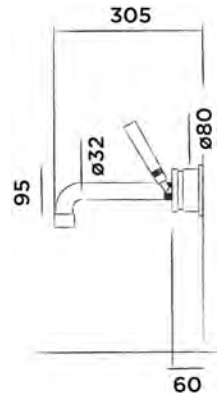

JEE-O soho Wand Waschtischarmatur

Unterputz- Einhebelwaschtischarmatur mit progressiver Kartusche, Edelstahl

Bestellnummer:

700-1500

● RAW

€ 1.330,-

700-1502

● Hammerschlagbeschichtet matt schwarz € 1.330,-