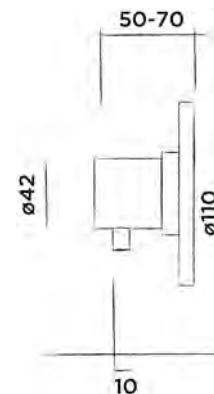

800-2503

● Strukturiert schwarz € 715,-

800-2504

● Bronze € 715,-

800-2505

● Matt gold € 715,-

800-2509

● Dark Steel € 715,-