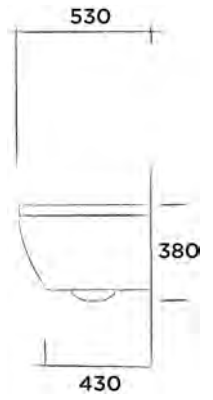

JEE-O Toilette

Randlose Toilette mit Absenkautomatik

Bestellnummer:

007-1007

● Weiss

€ 1.045,-

007-1003

● Schwarz

€ 1.125,-