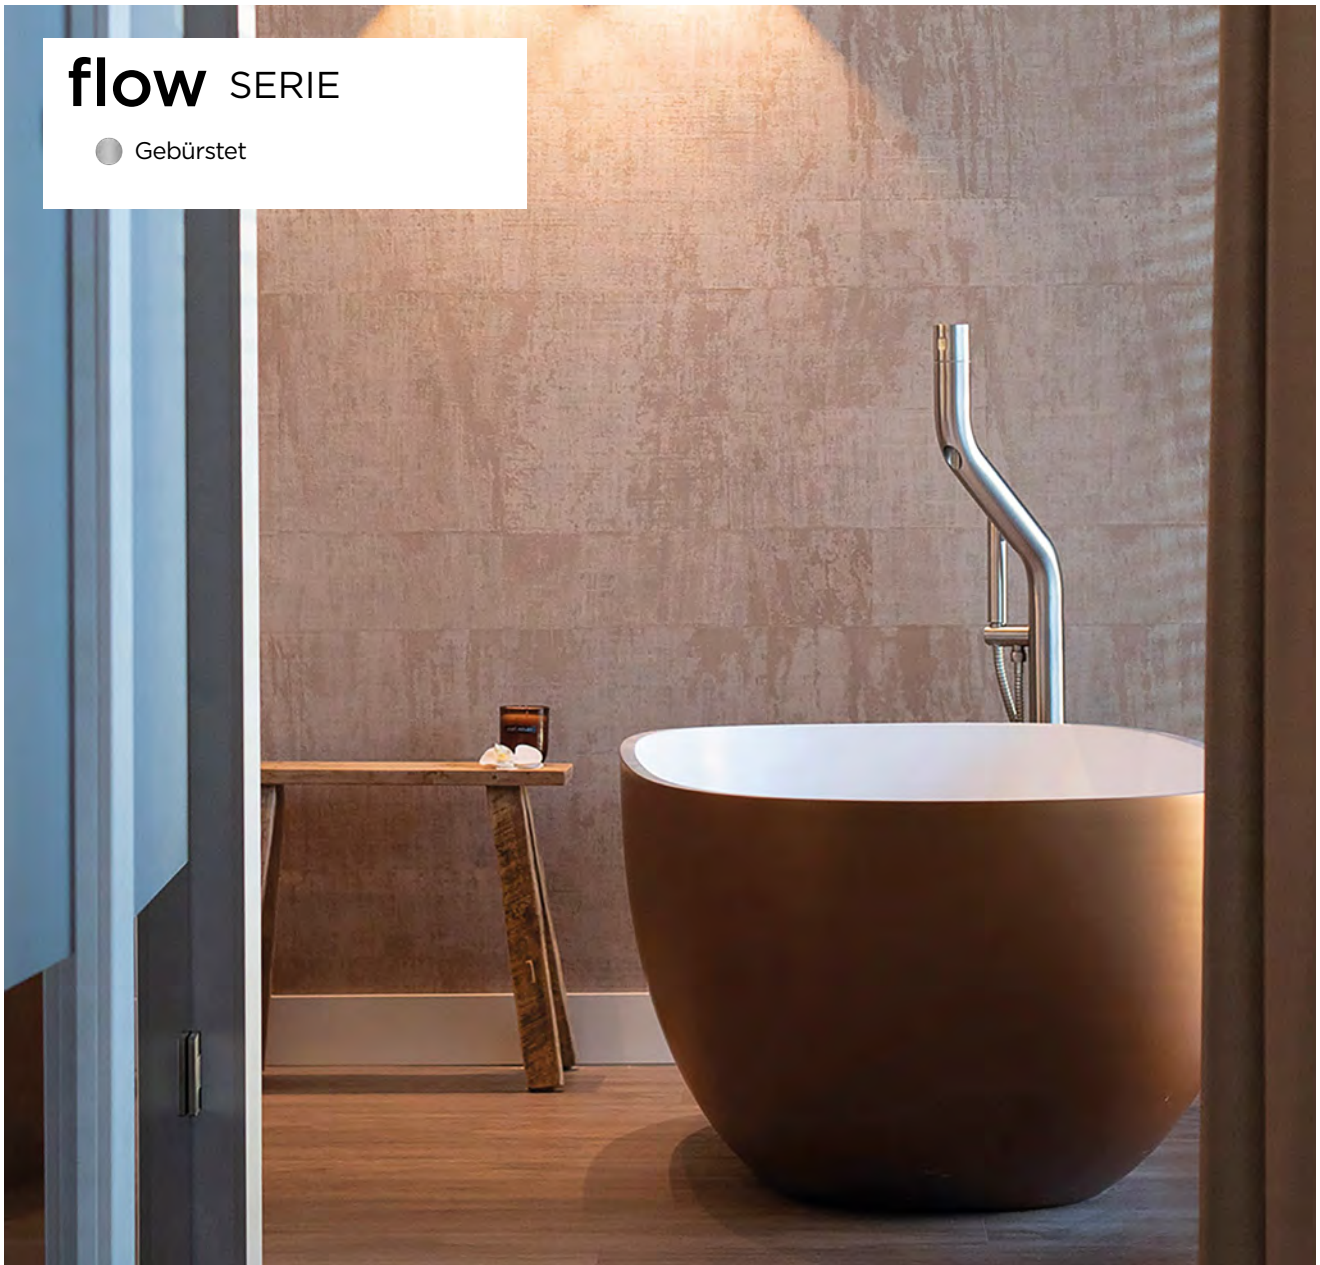

flow SERIE

● Gebürstet