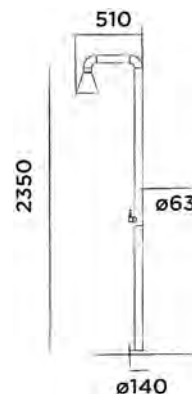

JEE-O cone Dusche 02

Dusch- Einhebelmischarmatur, freistehend, Edelstahl

Bestellnummer:

900-6100

● Gebürstet

€ 2.575,-

900-6106

● Gun metal

€ 2.975,-