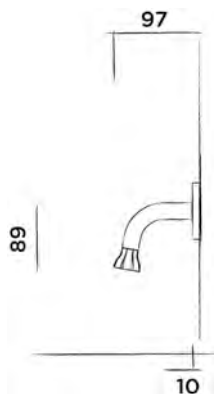

JEE-O bloom Wandauslauf kurz

Auslauf für Waschtisch, Edelstahl

Bestellnummer:

600-3916

● Gun metal

€ 555,-