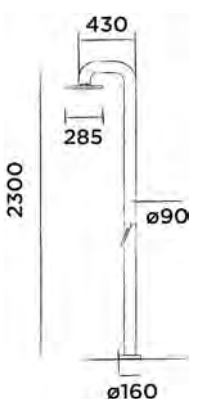

JEE-O fatline Dusche 01

Dusch- Einhebelmischarmatur, freistehend, Edelstahl

Bestellnummer:

200-6100

● Gebürstet

€ 2.555,-

Option JEE-O 365 - all weather frost free (001-0365), siehe Seite 82

Inklusive JEE-O fatline austauschbarem Duschkopf 85 (201-6120),
siehe Seite 89