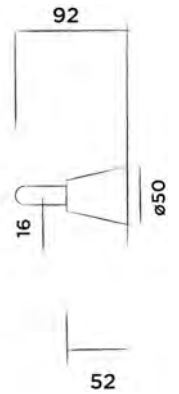

JEE-O cone Badetuchhalter 30

Badetuchhalter, Edelstahl

(Länge 30 cm)

Bestellnummer:

901-0080

● Gebürstet

€ 185,-

901-0086

● Gun metal

€ 195,-