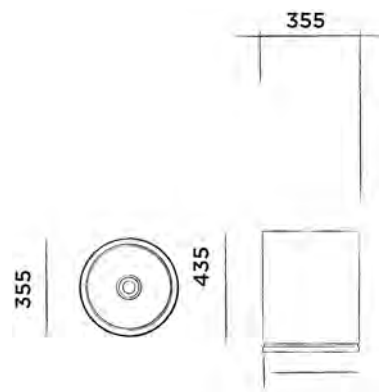

● Weiss DADOquartz

€ 1.660,-

JEE-O soho Waschtisch

DADOquartz Aufsatzwaschtisch
(L 35,5 x B 35,5 x H 43,5 cm, Gewicht 20 kg)

Bestellnummer:

SWMBAS70

● Weiss DADOquartz

€ 1.140,-