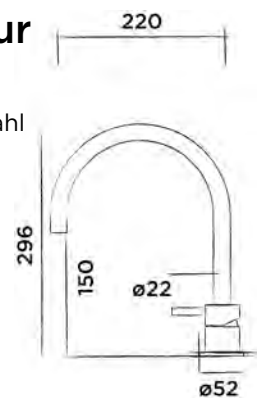

JEE-O slimline Standmodell Kaltwasserarmatur

Kaltwasserarmatur Waschtisch-Einhebel, Edelstahl

Bestellnummer:

800-1720

● Gebürstet

€ 240,-

800-1723

● Strukturiert schwarz

€ 270,-

800-1724

● Bronze

€ 270,-

800-1725

● Matt gold

€ 270,-

800-1729

● Dark Steel

€ 270,-

JEE-O slimline Waschtischarmatur

Waschtisch- Einhebelmischarmatur, Standmodell, Edelstahl

Bestellnummer:

800-1780

● Gebürstet

€ 375,-

800-1783

● Strukturiert schwarz

€ 460,-

800-1784

● Bronze

€ 460,-

800-1785

● Matt gold

€ 460,-

800-1789

● Dark Steel

€ 460,-

JEE-O slimline 2-Loch Waschtischarmatur rund

Zwei-Loch Waschtisch- Einhebelmischarmatur, Standmodell, Edelstahl

Bestellnummer:

800-1790

● Gebürstet

€ 670,-

800-1793

● Strukturiert schwarz

€ 740,-

800-1794

● Bronze

€ 740,-

800-1795

● Matt gold

€ 740,-

800-1799

● Dark Steel

€ 740,-

NEU

JEE-O slimline 2-Loch Waschtischarmatur niedrig

Zwei-Loch Waschtisch- Einhebelmischarmatur, Standmodell, Edelstahl

Bestellnummer:

800-1760

● Gebürstet

€ 670,-

800-1763

● Strukturiert schwarz

€ 740,-

800-1764

● Bronze

€ 740,-

800-1765

● Matt gold

€ 740,-

800-1769

● Dark Steel

€ 740,-