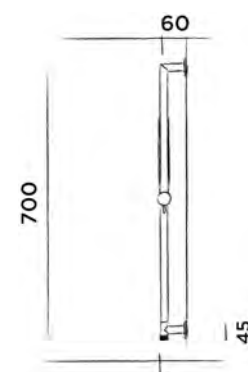

JEE-O slimline Wand Handbrause-Set

Handbrause-Set mit integriertem Wandanschlussbogen, Edelstahl

Bestellnummer:

800-6920	● Gebürstet	€	455,-
800-6923	● Strukturiert schwarz	€	515,-
800-6924	● Bronze	€	515,-
800-6925	● Matt gold	€	515,-
800-6929	● Dark Steel	€	515,-