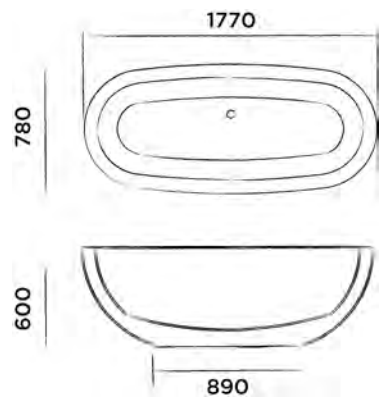

JEE-O moloko Badewanne

DADOquartz freistehende Badewanne mit integriertem Überlauf, ohne Wannenablaufventil
(L 177 x B 78 x H 60 cm, Gewicht 90 kg)

Bestellnummer:

SBM008

● Weiss DADOquartz

€ 4.780,-

JEE-O moloko Waschtisch