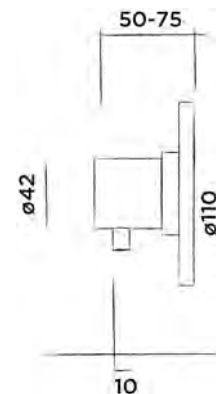

800-2700	● Gebürstet	€	420,-
800-2703	● Strukturiert schwarz	€	455,-
800-2704	● Bronze	€	455,-
800-2705	● Matt gold	€	455,-
800-2709	● Dark Steel	€	455,-

JEE-O slimline Wand Handbrause

Wand Handbrause mit integriertem Halter, Edelstahl