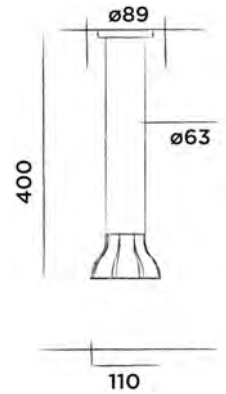

Deckenduschkopf, Edelstahl

Bestellnummer:

600-6806

● Gun metal

€ 830,-

JEE-O bloom Wand Handbrause

Wand Handbrause mit integriertem Halter, Edelstahl

Bestellnummer: