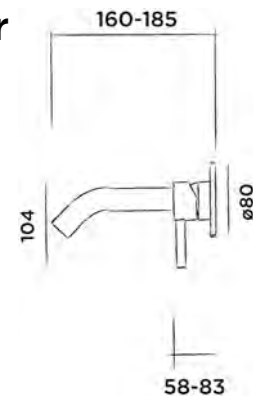

JEE-O slimline Wand Waschtischarmatur

Unterputz- Einhebelwaschtischarmatur, Edelstahl

Bestellnummer:

800-1500	● Gebürstet	€ 590,-
800-1503	● Strukturiert schwarz	€ 690,-
800-1504	● Bronze	€ 690,-
800-1505	● Matt gold	€ 690,-
800-1509	● Dark Steel	€ 690,-