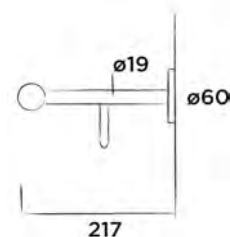

JEE-O bloom Handtuchablage

Handtuchablage, Edelstahl

(Länge 81 cm)

Bestellnummer:

601-0076

● Gun metal

€ 425,-