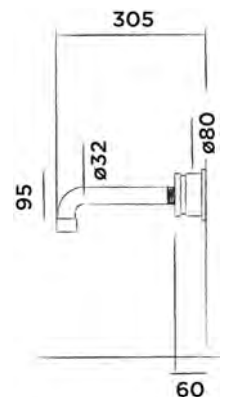

JEE-O soho Wandauslauf lang

Auslauf für Waschtisch oder Wanne, Edelstahl

Bestellnummer:

700-3900

● RAW

€ 650,-

700-3902

● Hammerschlagbeschichtet matt schwarz € 650,-