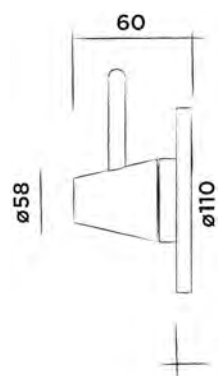

€ 715,-

900-2206

● Gun metal

€ 865,-

JEE-O cone Wand Handbrause

Wand Handbrause mit integriertem Halter, Edelstahl

Bestellnummer:

900-6910