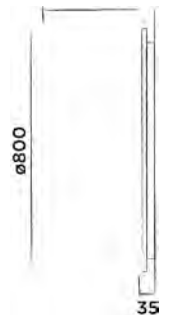

JEE-O slimline Spiegel 18

Spiegel

(B 18 x H 80 cm)

Bestellnummer:

801-0117

€ 160,-

801-0127 mit einstellbar LED-Hintergrundbeleuchtung

€ 405,-