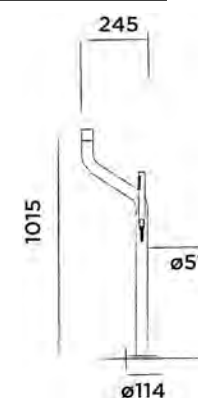

JEE-O flow Waschtischarmatur freistehend

Freistehende Waschtisch-Einhebelmischarmatur, Edelstahl

Bestellnummer:

500-1300

● Gebürstet

€ 1.535,-