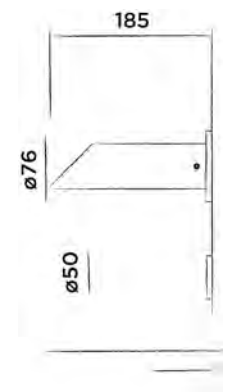

JEE-O pure Elektronik Wand Waschtischarmatur

Elektronisch gesteuerte Wand- Waschtischarmatur, mit
Infrarot-Ein/ Aus-Sensor und verdecktem Steuerkasten, Edelstahl

Bestellnummer:

300-1530

● Gebürstet

€ 1.170,-

300-1534

● Bronze

€ 1.300,-

300-1535

● Matt gold

€ 1.300,-

JEE-O pure Wand Waschtischarmatur set

Unterputz- Waschtischarmatur mit Auslauf, Edelstahl

Bestellnummer:

300-1520

● Gebürstet

€ 985,-

300-1524

● Bronze

€ 1.170,-

300-1525

● Matt gold

€ 1.170,-