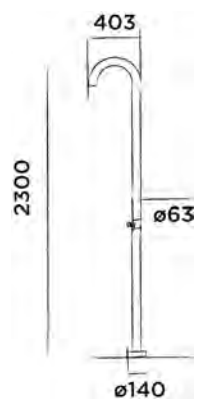

JEE-O original Dusche push

Dusche, freistehend mit eco Druckknopf, Edelstahl

Bestellnummer:
100-6500

● Gebürstet

€ 1.965,-

Option JEE-O 365 - all weather frost free (001-0365), siehe Seite 82

Empfohlen JEE-O original Wandhalter (101-6000), siehe Seite 88