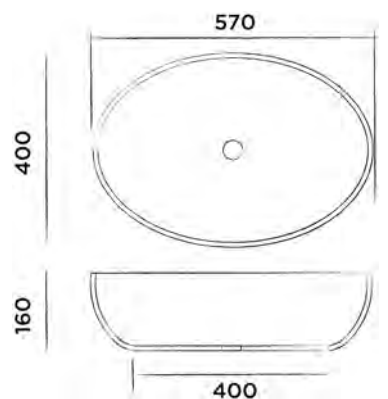

DADOquartz Aufsatzwaschtisch
(L 57 x B 40 x H 16 cm, Gewicht 15 kg)

Bestellnummer:

SWMBAS20

● Weiss DADOquartz

€ 980,-

JEE-O elaine Badewanne

DADOquartz freistehende Badewanne mit integriertem Überlauf, ohne Wannenablaufventil
(L 194 x B 93 x H 53 cm, Gewicht 100 kg)