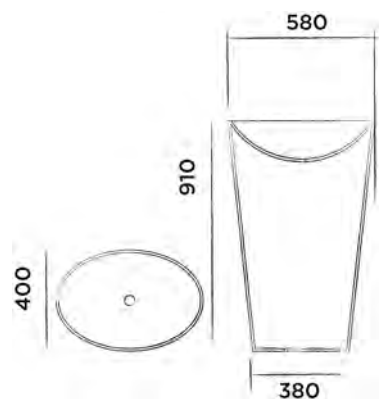

DADOquartz freistehender Waschtisch
(L 58 x B 40 x H 91 cm, Gewicht 25 kg)

Bestellnummer:

SWMBAS64

● Weiss DADOquartz

€ 1.540,-

JEE-O blue Waschtisch

DADOquartz Aufsatzwaschtisch
(L 47 x B 47 x H 45 cm, Gewicht 19 kg)