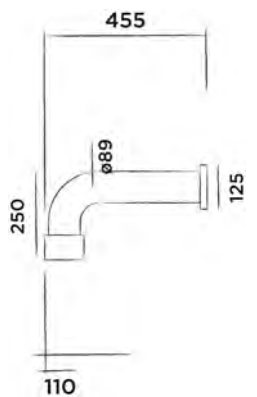

JEE-O soho Wanddusche

Wandduschkopf, Edelstahl

Bestellnummer:

700-6900

● RAW

€ 1.035,-

700-6902

● Hammerschlagbeschichtet matt schwarz € 1.035,-