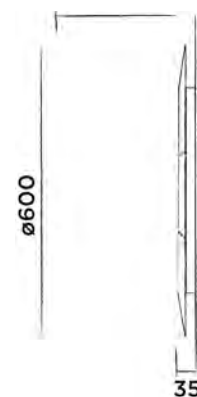

JEE-O bloom Spiegel 60

Spiegel mit einstellbar LED-Hintergrundbeleuchtung

(ø 60 cm)

Bestellnummer:

601-0117

€ 895,-