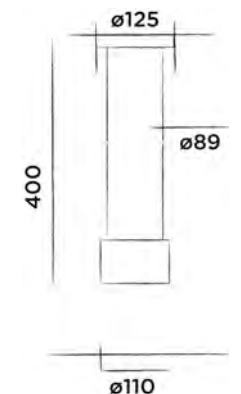

JEE-O soho Deckendusche

Deckenduschkopf, Edelstahl

Bestellnummer:

700-6800

● RAW

€ 1.010,-

700-6802

● Hammerschlagbeschichtet matt schwarz € 1.010,-