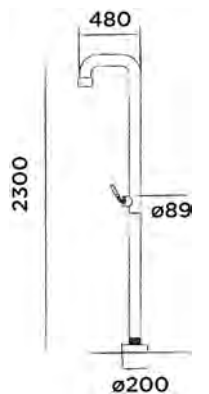

Option JEE-O 365 - all weather frost free (001-0365), siehe Seite 82