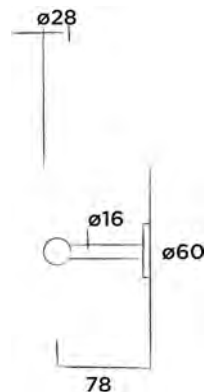

JEE-O bloom Papierhalter

Papierhalter, Edelstahl

Bestellnummer:

601-0016

● Gun metal

€ 180,-