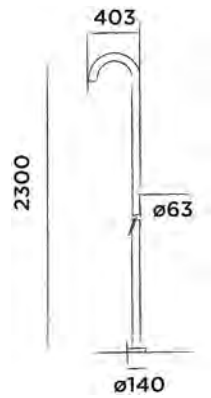

JEE-O original Dusche 01

Dusch- Einhebelmischarmatur, freistehend, Edelstahl

Bestellnummer:

100-6100

● Gebürstet

€ 1.925,-

Option JEE-O 365 - all weather frost free (001-0365), siehe Seite 82

Inklusive JEE-O original austauschbarem Duschkopf 150 (101-6140),
siehe Seite 89