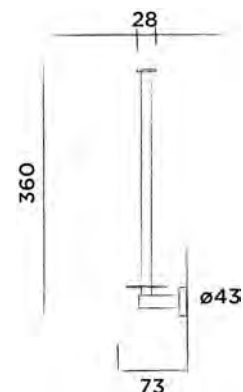

JEE-O slimline Reservepapierhalter

Reservepapierhalter, Edelstahl

Bestellnummer:

801-0020		
● Gebürstet	€	115,-
801-0023		
● Strukturiert schwarz	€	135,-
801-0024		
● Bronze	€	135,-
801-0025		
● Matt gold	€	135,-
801-0029		
● Dark Steel	€	135,-