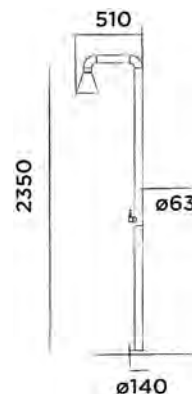

JEE-O cone Dusche 02

Dusch- Einhebelmischarmatur, freistehend, Edelstahl

Bestellnummer:

900-6100

● Gebürstet

€ 2.575,-

900-6106

● Gun metal

€ 2.975,-

JEE-O cone Dusche 02

Dusch- Einhebelmischarmatur, freistehend mit Handbrause, Edelstahl

Bestellnummer:

900-6210

● Gebürstet

€ 2.975,-

900-6216

● Gun metal

€ 3.550,-