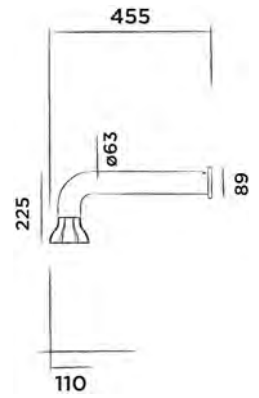

JEE-O bloom Wanddusche

Wandduschkopf, Edelstahl

Bestellnummer:

600-6906

● Gun metal

€ 935,-