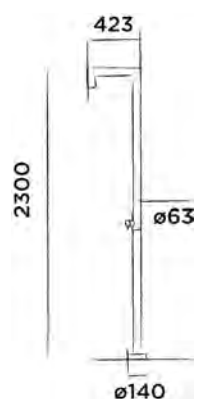

Empfohlen JEE-O original Wandhalter (101-6000), siehe Seite 88

JEE-O original Dusche 04

Dusch-Einhebelmischarmatur, freistehend, Edelstahl

Bestellnummer:
100-6400

● Gebürstet

€ 1.965,-

Option JEE-O 365 - all weather frost free (001-0365), siehe Seite 82