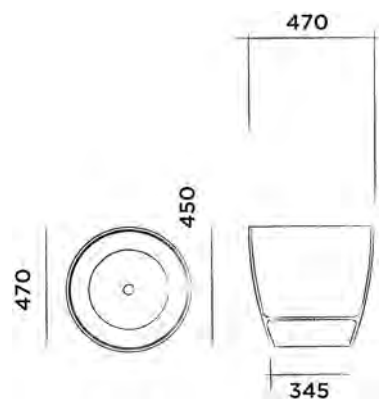

JEE-O blue Waschtisch

DADOquartz Aufsatzwaschtisch
(L 47 x B 47 x H 45 cm, Gewicht 19 kg)

Bestellnummer:

SWMBAS67

● Weiss DADOquartz

€ 1.215,-