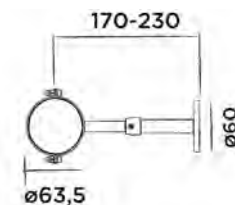

JEE-O Duschschauch schwarz

Duschschauch, Gummi

(Länge 150 cm)

Order code:

001-0052 für soho

● Hammerschlagbeschichtet € 195,-

001-0053 für slimline

● Schwarz € 165,-

001-0156 für cone

● Schwarz € 190,-

001-0056 für bloom

● Gun metal € 190,-

JEE-O original Wandhalter

Wandhalter für Dusche, Edelstahl

Verfügbar für original Modelle

Bestellnummer:

101-6000

● Gebürstet € 215,-

JEE-O fatline Wandhalter

Wandhalter für Dusche, Edelstahl

Verfügbar für fatline Modelle

Bestellnummer:

201-6000

● Gebürstet € 215,-

JEE-O original austauschbarem Duschkopf 01

Austauschbarem Duschkopf, Edelstahl, passend für Modelle vor 2021

(ø 58 mm, 76 Löcher, 1 mm)

Bestellnummer:

101-6100

● Gebürstet € 200,-

101-6101

● Poliert € 210,-

JEE-O original austauschbarem Duschkopf 02

Austauschbarem Duschkopf, Edelstahl, passend für Modelle vor 2021

(ø 58 mm, 76 Löcher, 2 mm)

Bestellnummer:

101-6200

● Gebürstet € 200,-

101-6201

● Poliert € 210,-