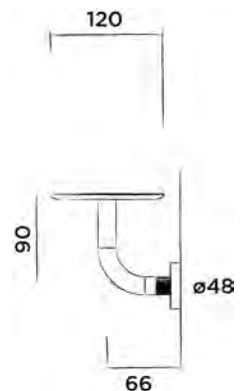

JEE-O soho Seifenhalter

Wand Seifenhalter, Edelstahl

Bestellnummer:

701-0090

● RAW

€ 175,-

701-0092

● Hammerschlagbeschichtet matt schwarz € 175,-