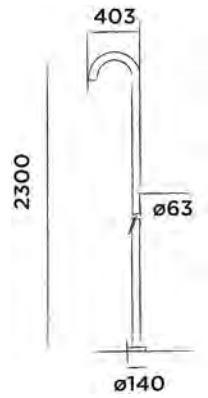

Inklusive JEE-O original austauschbarem Duschkopf 150 (101-6140),
siehe Seite 89

JEE-O original Dusche 02

Dusch- Einhebelmischarmatur, freistehend mit Handbrause, Edelstahl

Bestellnummer:
100-6210

● Gebürstet