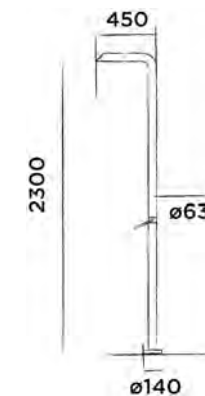

JEE-O pure Dusche 01

Dusch- Einhebelmischarmatur, freistehend, Edelstahl

Bestellnummer:

300-6100

● Gebürstet

€ 1.820,-