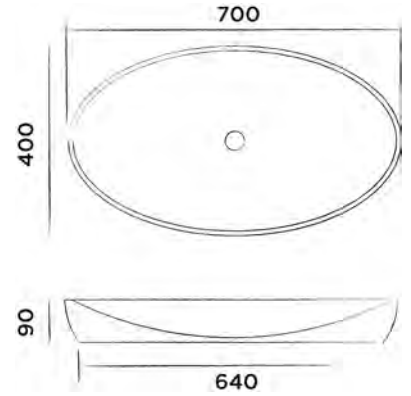

● Weiss DADOquartz

€ 4.780,-

JEE-O maya Waschtisch

DADOquartz Aufsatzwaschtisch
(L 70 x B 40 x H 9 cm, Gewicht 10 kg)

Bestellnummer:

SWMBAS48

● Weiss DADOquartz

€ 980,-