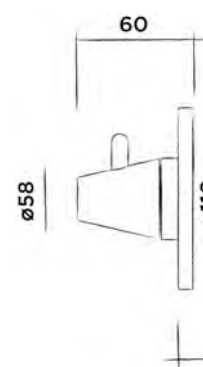

JEE-O cone Thermostat

Unterputz- Einbauarmatur mit Thermostat, Edelstahl

Bestellnummer:

900-2500

● Gebürstet

€ 750,-

900-2506

● Gun metal

€ 895,-