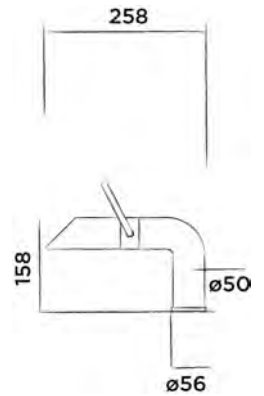

JEE-O pure Waschtischarmatur hoch

Waschtisch- Einhebelmischarmatur, Standmodell
mit progressiver Kartusche, Edelstahl

Bestellnummer:

300-1750

● Gebürstet

€ 1.015,-

JEE-O pure Waschtischarmatur niedrig

Waschtisch- Einhebelmischarmatur, Standmodell
mit progressiver Kartusche, Edelstahl

Bestellnummer:

300-1700

● Gebürstet

€ 995,-

JEE-O pure Elektronik Wand Waschtischarmatur

Elektronisch gesteuerte Wand- Waschtischarmatur, mit
Infrarot-Ein/ Aus-Sensor und verdecktem Steuerkasten, Edelstahl

Bestellnummer:

300-1530

● Gebürstet

€ 1.170,-

300-1534

● Bronze

€ 1.300,-

300-1535

● Matt gold

€ 1.300,-

JEE-O pure Wand Waschtischarmatur set

Unterputz- Waschtischarmatur mit Auslauf, Edelstahl

Bestellnummer:

300-1520

● Gebürstet

€ 985,-

300-1524

● Bronze

€ 1.170,-

300-1525

● Matt gold

€ 1.170,-