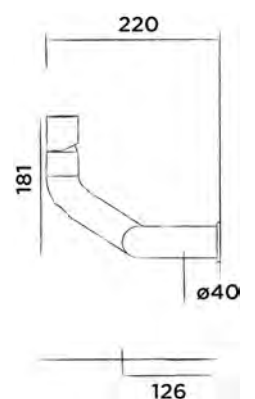

Gezeigt ist Modell links