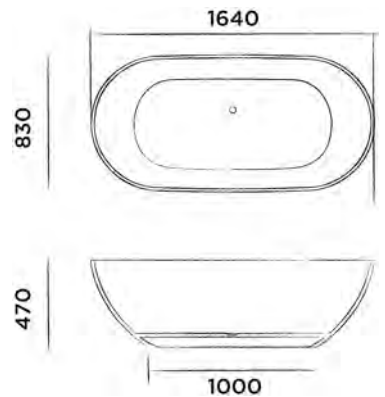

JEE-O dubai Badewanne

DADOquartz freistehende Badewanne
mit integriertem Überlauf, ohne Wannena Ablaufventil
(L 164 x B 83 x H 47 cm, Gewicht 80 kg)

Bestellnummer:

SBM059

● Weiss DADOquartz

€ 2.950,-