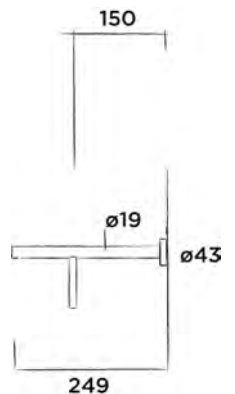

JEE-O slimline Handtuchablage

Handtuchablage, Edelstahl

(Länge 70 cm)

Bestellnummer:

801-0070	● Gebürstet	€	295,-
801-0073	● Strukturiert schwarz	€	350,-
801-0074	● Bronze	€	350,-
801-0075	● Matt gold	€	350,-
801-0079	● Dark Steel	€	350,-