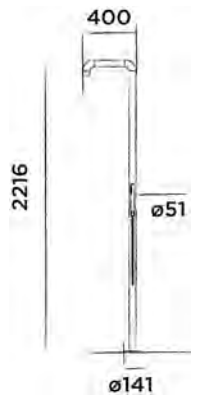

JEE-O flow Dusche 02

Dusch- Einhebelmischarmatur, freistehend mit Handbrause, Edelstahl

Bestellnummer:

500-6210

● Gebürstet

€ 2.025,-

JEE-O bloom Dusche 01

Dusch- Zweihebelmischarmatur, freistehend, Edelstahl

Bestellnummer:

600-6106

● Gun metal

€ 2.750,-