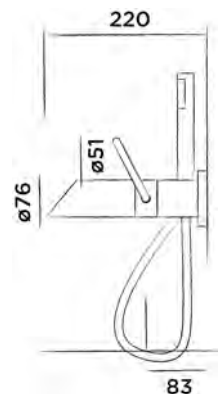

JEE-O pure Wandbadfüller

Unterputz- Wannenarmatur mit Umsteller und Handbrause, progressive Kartusche, Edelstahl

Bestellnummer:

300-3510

● Gebürstet

€ 1.095,-