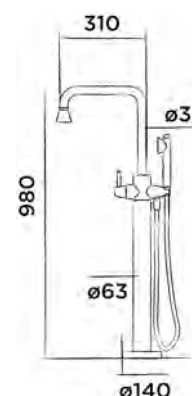

JEE-O cone Wannenarmatur

Wannen- Einhebelmischarmatur, freistehend mit Umsteller, Kartusche und Handbrause, Edelstahl

Bestellnummer:

900-3110

● Gebürstet

€ 1.825,-

900-3116

● Gun metal

€ 2.150,-