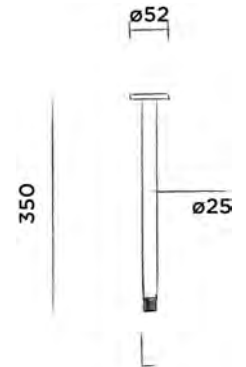

€ 265,-

801-6835

● Matt gold

€ 265,-

801-6839

● Dark Steel

€ 265,-

* Preis von alle Armen sind ohne Überkopfbrause