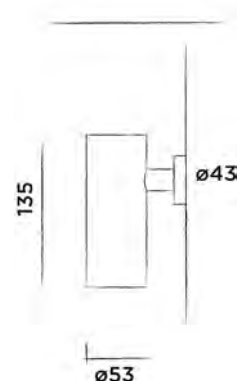

JEE-O slimline Wandbecher

Wandbecher mit Halterung, Edelstahl

Bestellnummer:

801-0130	€	120,-
● Gebürstet		
801-0133	€	140,-
● Strukturiert schwarz		
801-0134	€	140,-
● Bronze		
801-0135	€	140,-
● Matt gold		
801-0139	€	140,-
● Dark Steel