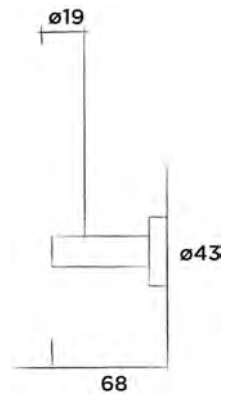

JEE-O slimline Badetuchhalter 60

Badetuchhalter, Edelstahl

(Länge 60 cm)

Bestellnummer:

801-0060	● Gebürstet	€	145,-
801-0063	● Strukturiert schwarz	€	165,-
801-0064	● Bronze	€	165,-
801-0065	● Matt gold	€	165,-
801-0069	● Dark Steel	€	165,-