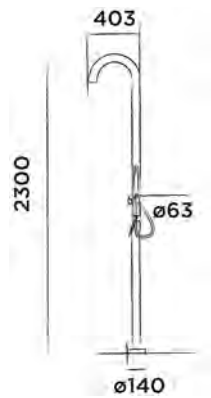

JEE-O original Dusche 02

Dusch- Einhebelmischarmatur, freistehend mit Handbrause, Edelstahl

Bestellnummer:

100-6210

● Gebürstet

€ 2.245,-

Inklusive JEE-O original austauschbarem Duschkopf 150 (101-6140),
siehe Seite 89