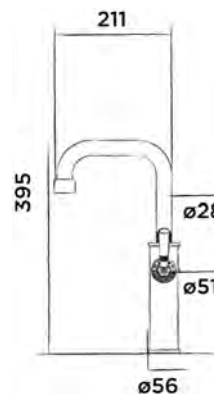

JEE-O soho Waschtischarmatur

Waschtisch- Einhebelmischarmatur, Standmodell mit progressiver Kartusche, Edelstahl

Bestellnummer:

700-1750		
● RAW	€	1.295,-
700-1752		
● Hammerschlagbeschichtet matt schwarz	€	1.295,-