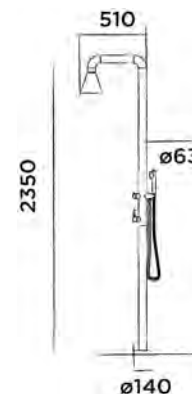

Dusch- Einhebelmischarmatur, freistehend mit Handbrause, Edelstahl

Bestellnummer:

900-6210

● Gebürstet

€ 2.975,-

900-6216

● Gun metal

€ 3.550,-