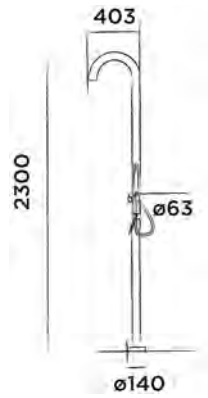

JEE-O original Dusche 02

Dusch- Einhebelmischarmatur, freistehend mit Handbrause, Edelstahl

Bestellnummer:
100-6210

● Gebürstet

€ 2.245,-

Inklusive JEE-O original austauschbarem Duschkopf 150 (101-6140),
siehe Seite 89