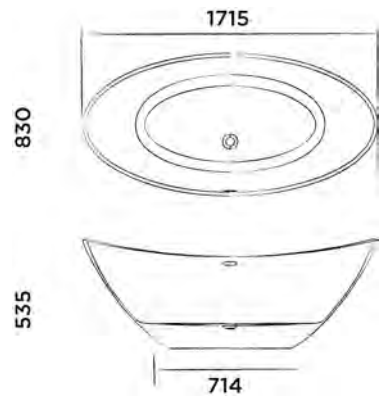

JEE-O rio Badewanne

DADOquartz freistehende Badewanne mit integriertem Überlauf, ohne Wannenablaufventil
(L 171,5 x B 83 x H 53,5 cm, Gewicht 90 kg)

Bestellnummer:

SBM066

● Weiss DADOquartz

€ 3.150,-