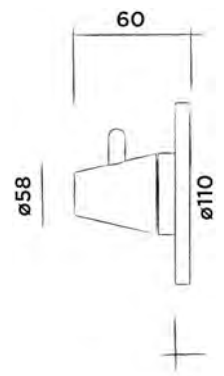

JEE-O cone Umsteller

Unterputz- Einbauarmatur Umsteller, Edelstahl

Bestellnummer:

900-2600

● Gebürstet

€ 590,-

900-2606

● Gun metal

€ 710,-