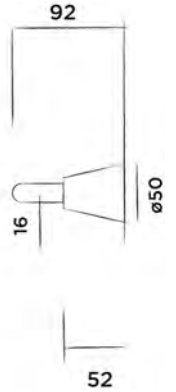

Papierhalter, Edelstahl

Bestellnummer:

901-0010

● Gebürstet

€ 155,-

901-0016

● Gun metal

€ 180,-