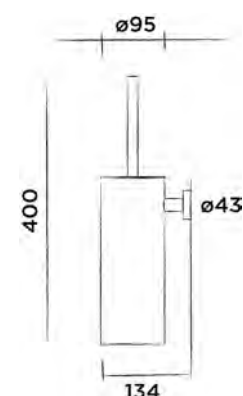

JEE-O slimline Bürstengarnitur

Bürstengarnitur mit Wandhalter, Edelstahl

Bestellnummer:

801-0030		
● Gebürstet	€	195,-
801-0033		
● Strukturiert schwarz	€	225,-
801-0034		
● Bronze	€	225,-
801-0035		
● Matt gold	€	225,-
801-0039		
● Dark Steel	€	225,-