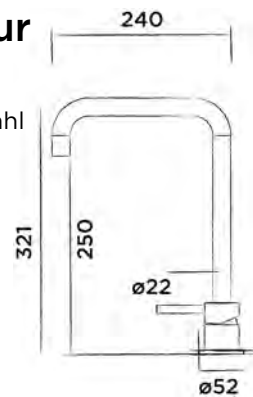

Zwei-Loch Waschtisch- Einhebelmischarmatur, Standmodell, Edelstahl

Bestellnummer:

800-1770	● Gebürstet	€ 670,-
800-1773	● Strukturiert schwarz	€ 740,-
800-1774	● Bronze	€ 740,-
800-1775	● Matt gold	€ 740,-
800-1779	● Dark Steel	€ 740,-