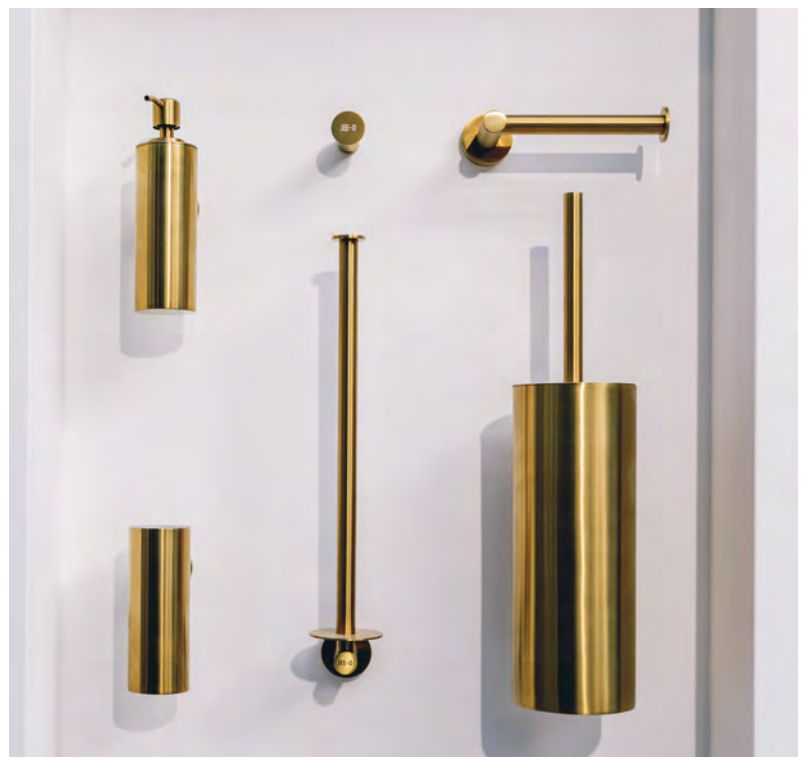

JEE-O Toilette

Randlose Toilette mit Absenkautomatik

Bestellnummer:

007-1007

● Weiss

€ 1.045,-

007-1003

● Schwarz