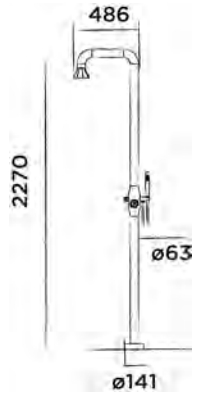

Dusch- Zweihebelmischarmatur, freistehend mit Handbrause, Edelstahl

Bestellnummer:

600-6216

● Gun metal

€ 3.300,-

JEE-O bloom Wannenarmatur

Wannen- Zweihebelmischarmatur, freistehend mit Umsteller und Handbrause, Edelstahl