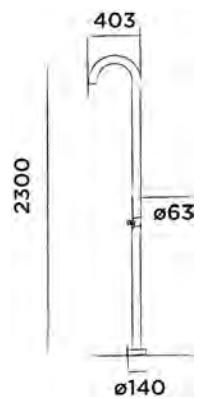

JEE-O original Dusche push

Dusche, freistehend mit eco Druckknopf, Edelstahl

Bestellnummer:

100-6500

● Gebürstet

€ 1.965,-

Option JEE-O 365 - all weather frost free (001-0365), siehe Seite 82

Empfohlen JEE-O original Wandhalter (101-6000), siehe Seite 88