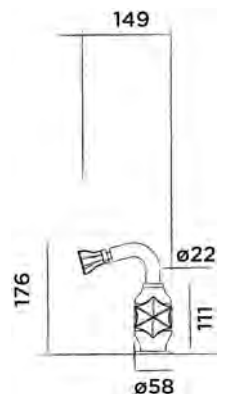

● Gun metal

€ 1.230,-

JEE-O bloom Bidet

Bidet-Zweihebelmischbatterie, Edelstahl

Bestellnummer:

600-4106

● Gun metal

€ 1.075,-