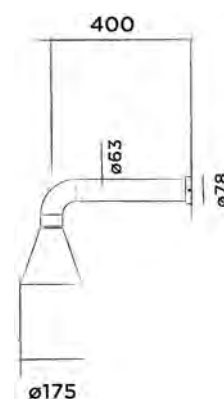

900-6900

● Gebürstet

€ 925,-

900-6906

● Gun metal

€ 1.050,-

JEE-O cone Deckendusche

Deckenduschkopf, Edelstahl