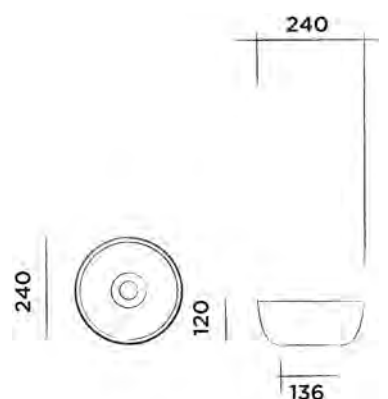

JEE-O flow Waschtisch klein

DADOquartz Aufsatzwaschtisch klein
(L 24 x B 24 x H 12 cm, Gewicht 2 kg)

Bestellnummer:

SWMBAS119

● Weiss DADOquartz

€ 325,-