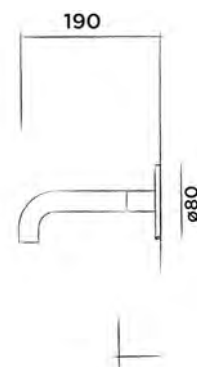

JEE-O slimline Wandauslauf 90°

Auslauf für Waschtisch oder Wanne, Edelstahl

Bestellnummer:

800-3820	● Gebürstet	€	155,-
800-3823	● Strukturiert schwarz	€	195,-
800-3824	● Bronze	€	195,-
800-3825	● Matt gold	€	195,-
800-3829	● Dark Steel	€	195,-