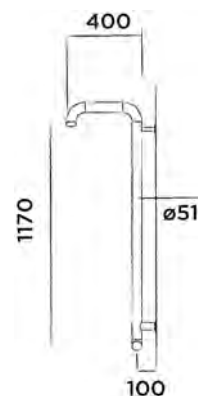

JEE-O flow Wannenarmatur

Wannenarmatur, freistehend mit Umsteller und Handbrause, progressive Kartusche, Edelstahl

Bestellnummer:

500-3010

● Gebürstet

€ 1.785,-