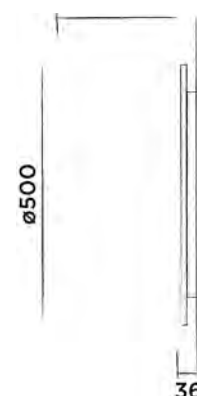

JEE-O flow spiegel 50

Spiegel mit einstellbar LED-Hintergrundbeleuchtung
($\varnothing$ 50 cm)

Bestellnummer:

501-0117

€ 875,-