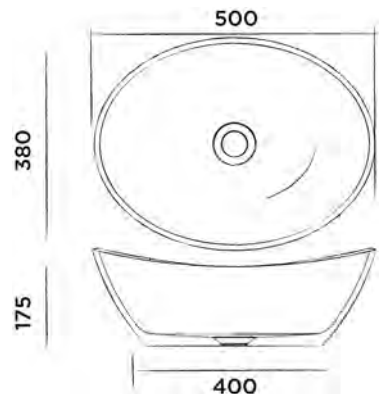

JEE-O rio Waschtisch groß

DADOquartz Aufsatzwaschtisch
(L 50 x B 38 x H 17,5 cm, Gewicht 7 kg)

Bestellnummer:

SWMBAS75

● Weiss DADOquartz

€ 940,-