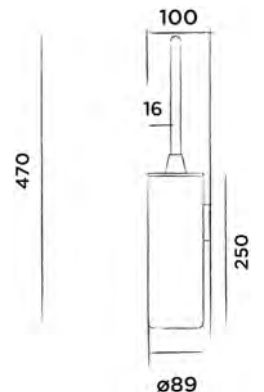

JEE-O cone Bürstengarnitur

Bürstengarnitur mit Wandhalter, Edelstahl

Bestellnummer:

901-0030

● Gebürstet

€ 270,-

901-0036

● Gun metal

€ 295,-