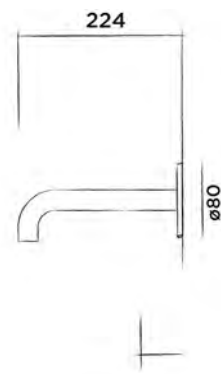

JEE-O slimline Elektronik Wand Waschtischarmatur

Elektronisch gesteuerte Wand- Waschtischarmatur, mit Infrarot-Ein/ Aus-Sensor und verdecktem Steuerkasten, Edelstahl

Bestellnummer:

800-1530	● Gebürstet	€ 675,-
800-1533	● Strukturiert schwarz	€ 695,-
800-1534	● Bronze	€ 760,-
800-1535	● Matt gold	€ 760,-
800-1539	● Dark Steel	€ 760,-