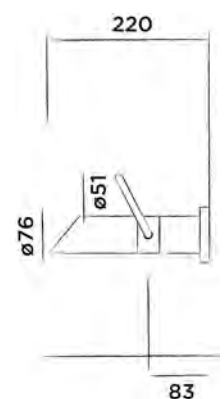

JEE-O pure Wand Waschtischarmatur

Unterputz- Waschtischarmatur mit progressiver Kartusche, Edelstahl

Bestellnummer:

300-1500

● Gebürstet

€ 820,-