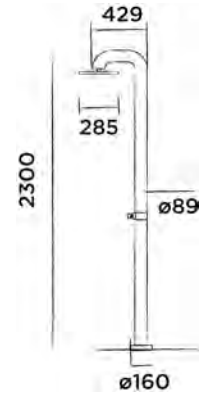

JEE-O fatline Dusche push

Dusche, freistehende mit eco Druckknopf, Edelstahl

Bestellnummer:

200-6500

● Gebürstet

€ 2.505,-

Option JEE-O 365 - all weather frost free (001-0365), siehe Seite 82

Empfohlen JEE-O fatline Wandhalter (201-6000), siehe Seite 88