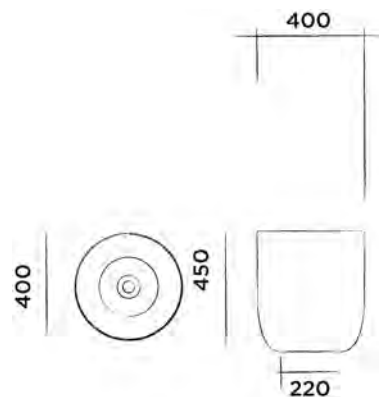

DADOquartz Aufsatzwaschtisch
(L 40 x B 40 x H 45 cm, Gewicht 12 kg)

Bestellnummer:

SWMBAS73

● Weiss DADOquartz

€ 1.190,-

JEE-O flow Waschtisch Niedrig

DADOquartz Aufsatzwaschtisch Niedrig
(L 40 x B 40 x H 20 cm, Gewicht 11 kg)