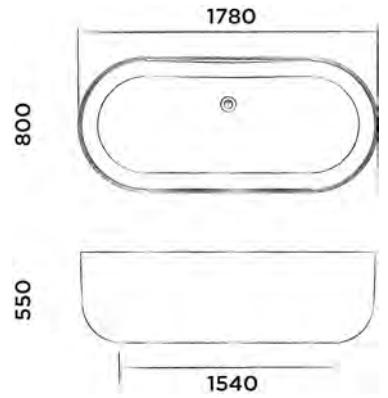

JEE-O flow Badewanne

DADOquartz freistehende Badewanne mit integriertem Überlauf, ohne Wannena Ablaufventil
(L 178 x B 80 x H 55 cm, Gewicht 102 kg)

Bestellnummer:

SBM069

● Weiss DADOquartz

€ 5.435,-