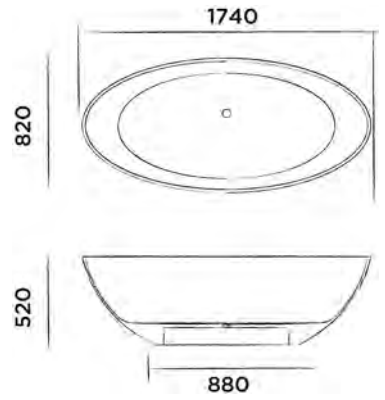

€ 750,-

JEE-O londen Badewanne

DADOquartz freistehende Badewanne mit integriertem Überlauf, ohne Wannenablaufventil
(L 174 x B 82 x H 52 cm, Gewicht 80 kg)

Bestellnummer:

SBM061

● Weiss DADOquartz

€ 2.950,-