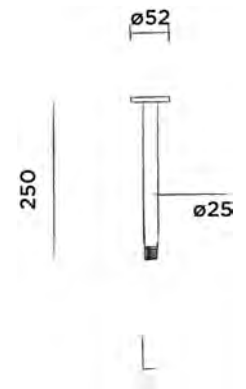

JEE-O slimline Deckenarm 25

Deckenarm, Edelstahl*

(Länge 25 cm)

Bestellnummer:

801-6820

● Gebürstet

€ 220,-

801-6823

● Strukturiert schwarz

€ 260,-

801-6824

● Bronze

€ 260,-

801-6825

● Matt gold

€ 260,-

801-6829

● Dark Steel

€ 260,-

* Preis von alle Armen sind ohne Überkopfbrause