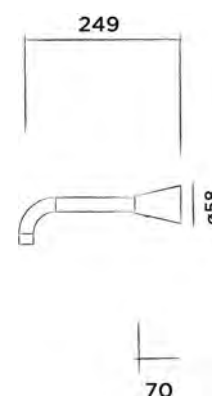

Bestellnummer:

900-1530

● Gebürstet

€ 910,-

900-1536

● Gun metal

€ 1.075,-

JEE-O cone Wandauslauf