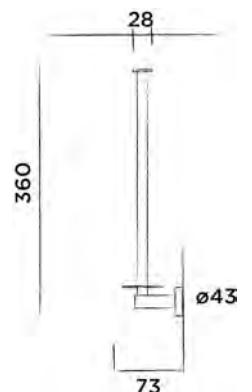

JEE-O slimline Reservepapierhalter

Reservepapierhalter, Edelstahl

Bestellnummer:

801-0020	● Gebürstet	€	115,-
801-0023	● Strukturiert schwarz	€	135,-
801-0024	● Bronze	€	135,-
801-0025	● Matt gold	€	135,-
801-0029	● Dark Steel	€	135,-