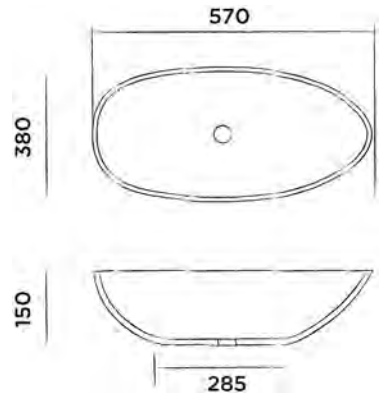

JEE-O elaine Waschtisch

DADOquartz Aufsatzwaschtisch
(L 57 x B 38 x H 15 cm, Gewicht 15 kg)

Bestellnummer:

SWMBAS57

● Weiss DADOquartz

€ 980,-