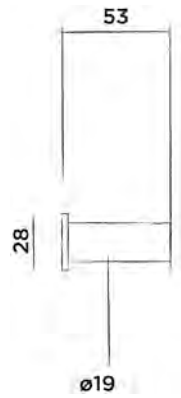

JEE-O slimline Badetuchhalter 30

Badetuchhalter, Edelstahl

(Länge 30 cm)

Bestellnummer:

801-0080	● Gebürstet	€	135,-
801-0083	● Strukturiert schwarz	€	155,-
801-0084	● Bronze	€	155,-
801-0085	● Matt gold	€	155,-
801-0089	● Dark Steel	€	155,-