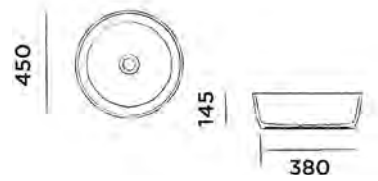

JEE-O bloom Waschtisch Niedrig

DADOquartz Aufsatzwaschtisch
(L 45 x B 45 x H 14,5 cm, Gewicht 7.5 kg)

Bestellnummer:

SWMBAS80

● Weiss DADOquartz

€ 1.005,-