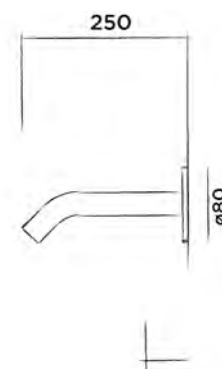

JEE-O slimline Wandauslauf lang

Auslauf für Waschtisch oder Wanne, Edelstahl

Bestellnummer:

800-3910	● Gebürstet	€	155,-
800-3913	● Strukturiert schwarz	€	195,-
800-3914	● Bronze	€	195,-
800-3915	● Matt gold	€	195,-
800-3919	● Dark Steel	€	195,-