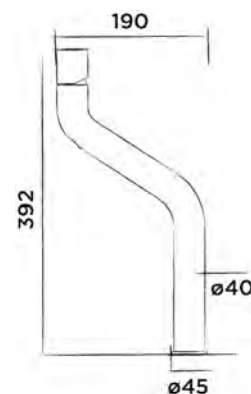

JEE-O flow Waschtischarmatur hoch

Waschtisch-Einhebelmischarmatur Standmodell, Edelstahl

Bestellnummer:

500-1750

● Gebürstet

€ 995,-

JEE-O flow Waschtischarmatur niedrig

Waschtisch-Einhebelmischarmatur Standmodell, Edelstahl

Bestellnummer:

500-1700

● Gebürstet

€ 950,-