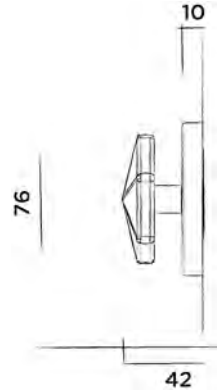

Bestellnummer:

600-2106 - kalt

● Gun metal

€ 385,-

600-2116 - warm

● Gun metal

€ 385,-

JEE-O bloom Wand Umsteller